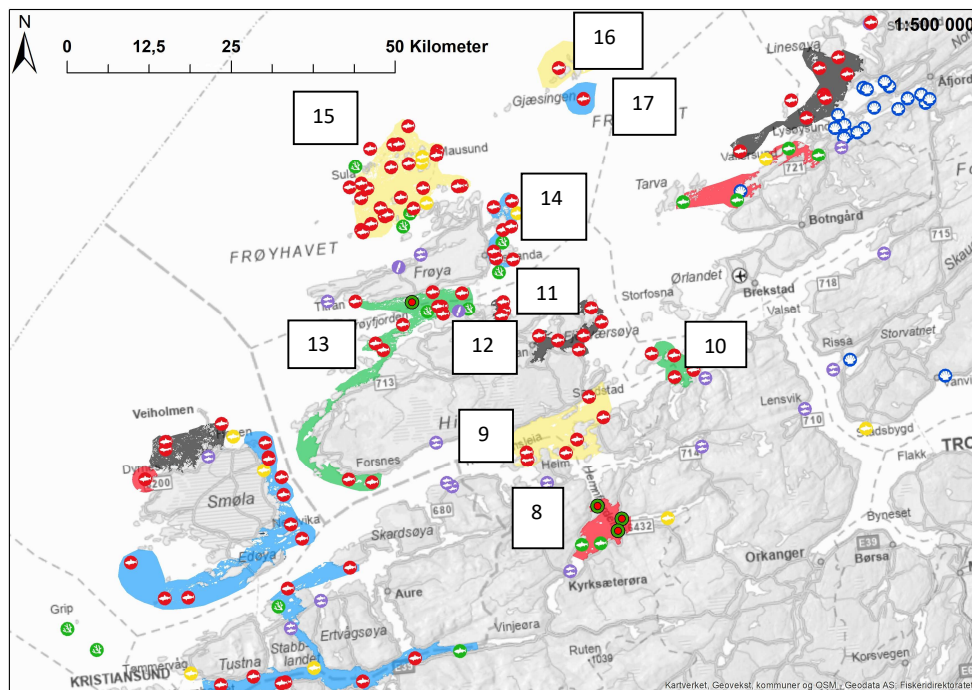

B: Sør Fosen

Blått= Brakk vinter/vår partall, 22 Gul= Brakk Vinter/vår oddetall Svart = Brakk vår/sommer partall

Grønt= Brakk vår/sommer oddetall. Rødt= Blandet sone, brakk på anleggsnivå. Sone 16: Brakk høst partall

Sone nr	Region	Sone navn	Brakkleggings-periode
8	Sør-Fosen	Hemne	På anleggsnivå
9	Sør-Fosen	Hemnskjel	Partall: Desember
10	Sør-Fosen	Kongensvoll	Oddetall: Juni
11	Sør-Fosen	Fjellværøy	Partall: 15. juni -15.juli
12	Sør-Fosen	Knutshaug	Partall: 15 mars- 15 april.
13	Sør-Fosen	Frøyfjorden	Mai oddetall
14	Sør-Fosen	Frøya Øst	Oddetall: 15. november – 15. Desember
15	Sør-Fosen	Frøya Nord	Partall: November
16	Sør-Fosen	Froan	Partall juli
17	Sør-Fosen	Frohavet	Partall 15. april – 15.mai

Endring siden siste versjon

Soneavtale	Versjon	Dato vedtatt	Dato publisert
Nordmøre; Sør-Fosen og Fosen	26.00	11.09.2024	22.09.2024