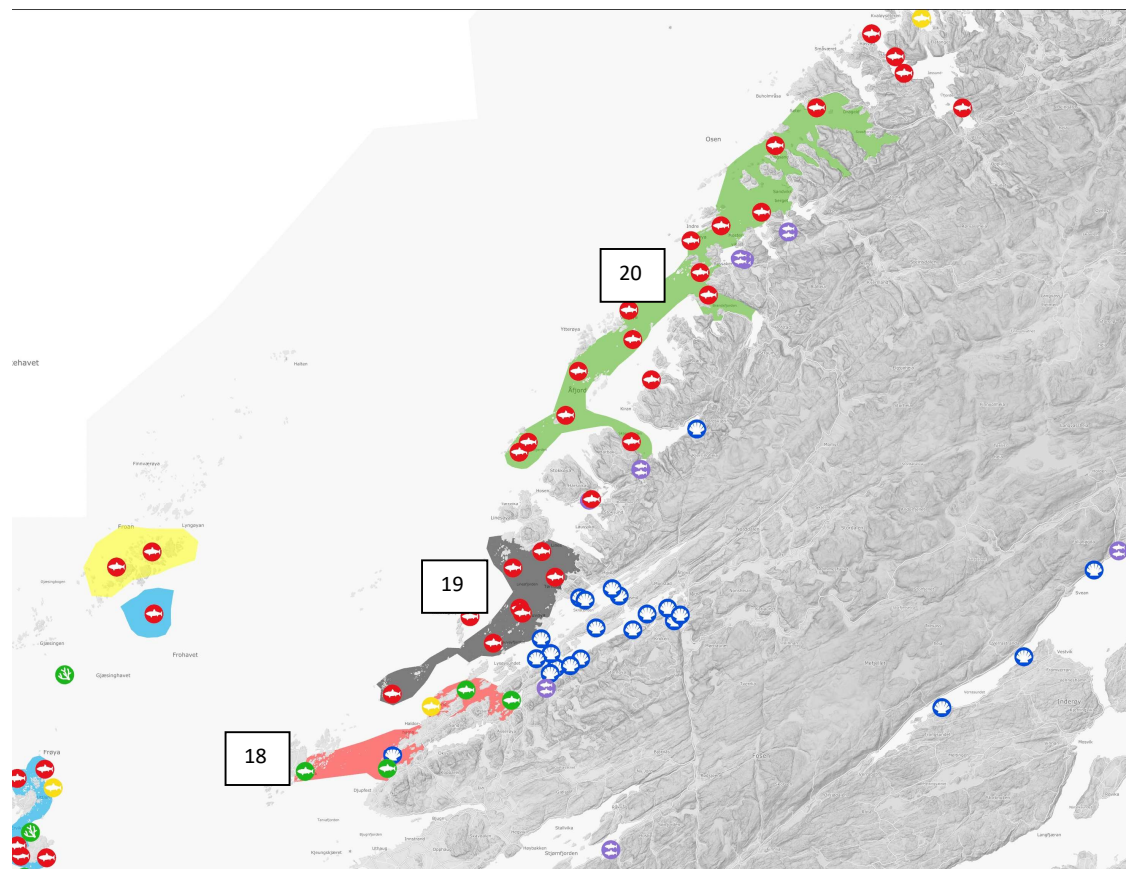

C: Fosen

Blått= Brakk vinter/vår partall, 22 Gul= Brakk Vinter/vår oddetall Svart = Brakk vår/sommer partall

Grønt= Brakk vår/sommer oddetall. Rødt= Blandet sone, brakk på anleggsnivå *Brakk høst partall

Sone nr	Region	Sone navn	Brakkleggings-periode
18	Fosen	Bjugn	På anleggsnivå
19	Fosen	Fosen Sør	Partall: april
20	Fosen	Fosen Nord	Oddetall 23 15. mai-15. juni¹ (2025 juni)

¹ Midlertidig endring av brakkleggingsperiode, ordinært juni oddetall

Endringer siden sist versjon:

Soneavtale	Versjon	Dato vedtatt	Dato publisert
Nordmøre; Sør-Fosen og Fosen	26.00	11.09.2024	22.09.2024