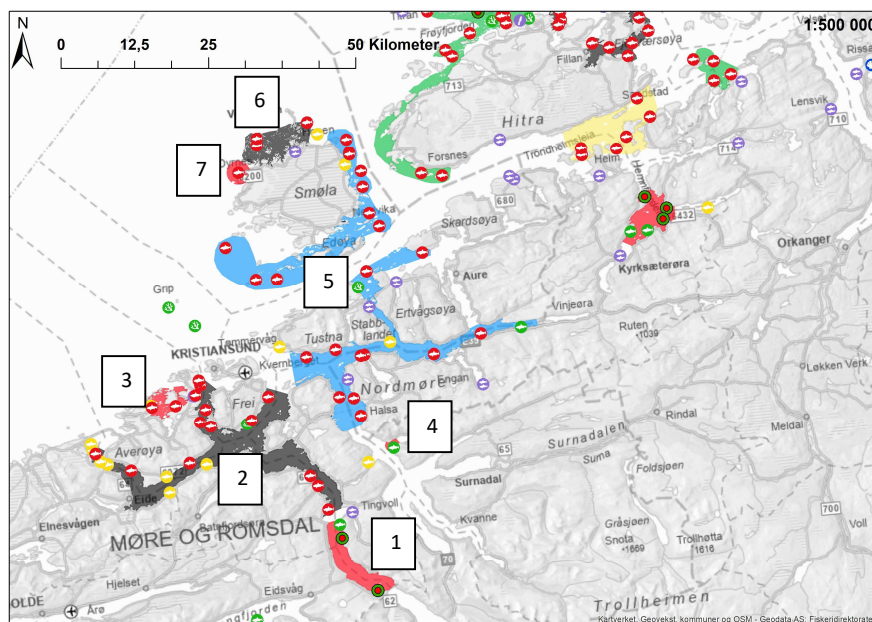

Soneavtale	Versjon	Dato vedtatt	Dato publisert
Nordmøre; Sør-Fosen og Fosen	26.00	11.09.2024	22.09.2024

Lokalitetsliste:

Det kan forekomme avvik fra listen i dette dokumentet og listen i akvakulturregisteret, da dokumentet bare oppdateres ved endringer. Sonekartet definerer område for sone, og dersom en ny lokalitet kommer til vil den automatisk regnes å inngå i gjeldende sone.

Oversiktskart

Blått= Brakk vinter/vår partall Gul= Brakk Vinter/vår oddetall Svart = Brakk vår/sommer partall

Grønt= Brakk vår/sommer oddetall. Rødt= Blandet sone, brakk på anleggsnivå

Figur 1: Sonestruktur i området.

Grønt= Brakk vår/sommer oddetall Rødt= Blandet sone, brakk på anleggsnivå

Sone nr.	Region	Sone navn	Brakkleggings-periode
1	Nordmøre	Tingvoll	På anleggsnivå
2	Nordmøre	Nordmøre sør	Mai partall
3	Nordmøre	Averøya	På anleggsnivå
4	Nordmøre	Bøfjorden	På anleggsnivå
5	Nordmøre	Nordmøre Nord	Desember oddetall ^{1,2,3}
6	Nordmøre	Smøla Nord	Mai partall
7	Nordmøre	Svanøya	Oktober og november ⁴

¹ Tidligst utsett Kvitholmen er 14 dager etter at Suholmen er tømmt for fisk.

² Det tilstrebes tidlige utsett. Utsett som kommer før Nordmøre Sør er tom for fisk settes ut lengst nord/nordøst i sonen.

³ I sone Nordmøre nord er brakkleggingstid under omlegging fra desember oddetall til 15. oktober – 15. november oddetall (planlagt på plass i hele sonen fra 2027). Lokalteter i denne sonen som ligger i Smøla kommune kan sette ut fisk fra 01. desember 2025.