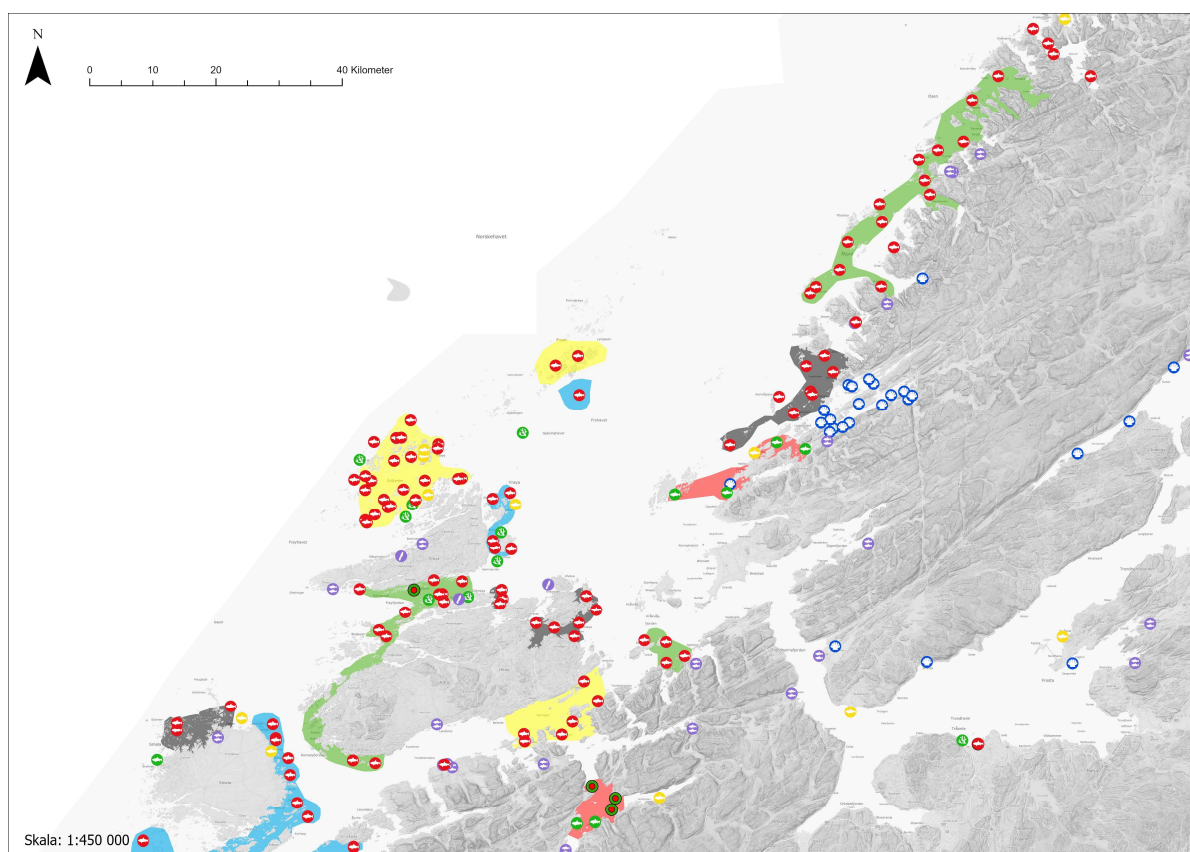

**Ulik praksis på sone – og anleggsnivå er forankret i en total risikovurdering basert på følgende: Eventuell smitterisiko til lokaliteten fra utstyr og lokalitetsmiljøet vil være størst for neste produksjonssyklus ved den samme lokalitet. Dette ivaretas i form av brakkeleggingskravet til den enkelte lokalitet. Materialet som representerer størst smitterisiko for nabolokaliteter - som fisk, dødfisk og not – skal fjernes så raskt som mulig etter produksjonssyklusen avsluttes. Vask og desinfeksjon av utstyr og installasjoner skal gjennomføres uten unødig opphold etter at lokaliteten er tømt. Beskrevet praksis på sonenivå er akseptert med bakgrunn i arbeidet som gjennomføres for å etablere store og robuste soner med gode smitteskiller mellom sonene, langt ut over minimumskravet på 5 kilometers avstand mellom sonene.*

Soneavtale	Versjon	Dato vedtatt	Dato publisert
Nordmøre; Sør-Fosen og Fosen	26.00	11.09.2024	22.09.2024

Lokalitetsliste:

Det kan forekomme avvik fra listen i dette dokumentet og listen i akvakulturregisteret, da dokumentet bare oppdateres ved endringer. Sonekartet definerer område for sone, og dersom en ny lokalitet kommer til vil den automatisk regnes å inngå i gjeldende sone.

Oversiktskart

Blått= Brakk vinter/vår partall Gul= Brakk Vinter/vår oddetall Svart = Brakk vår/sommer partall

Grønt= Brakk vår/sommer oddetall. Rødt= Blandet sone, brakk på anleggsnivå

Figur 1: Sonestruktur i området.

¹ Tidligst utsett Kvitholmen er 14 dager etter at Suholmen er tømmt for fisk.

² Det tilstrebes tidlige utsett. Utsett som kommer før Nordmøre Sør er tom for fisk settes ut lengst nord/nordøst i sonen.

³ I sone Nordmøre nord er brakkleggingstid under omlegging fra desember oddetall til 15. oktober – 15. november oddetall (planlagt på plass i hele sonen fra 2027). Lokalteter i denne sonen som ligger i Smøla kommune kan sette ut fisk fra 01. desember 2025.