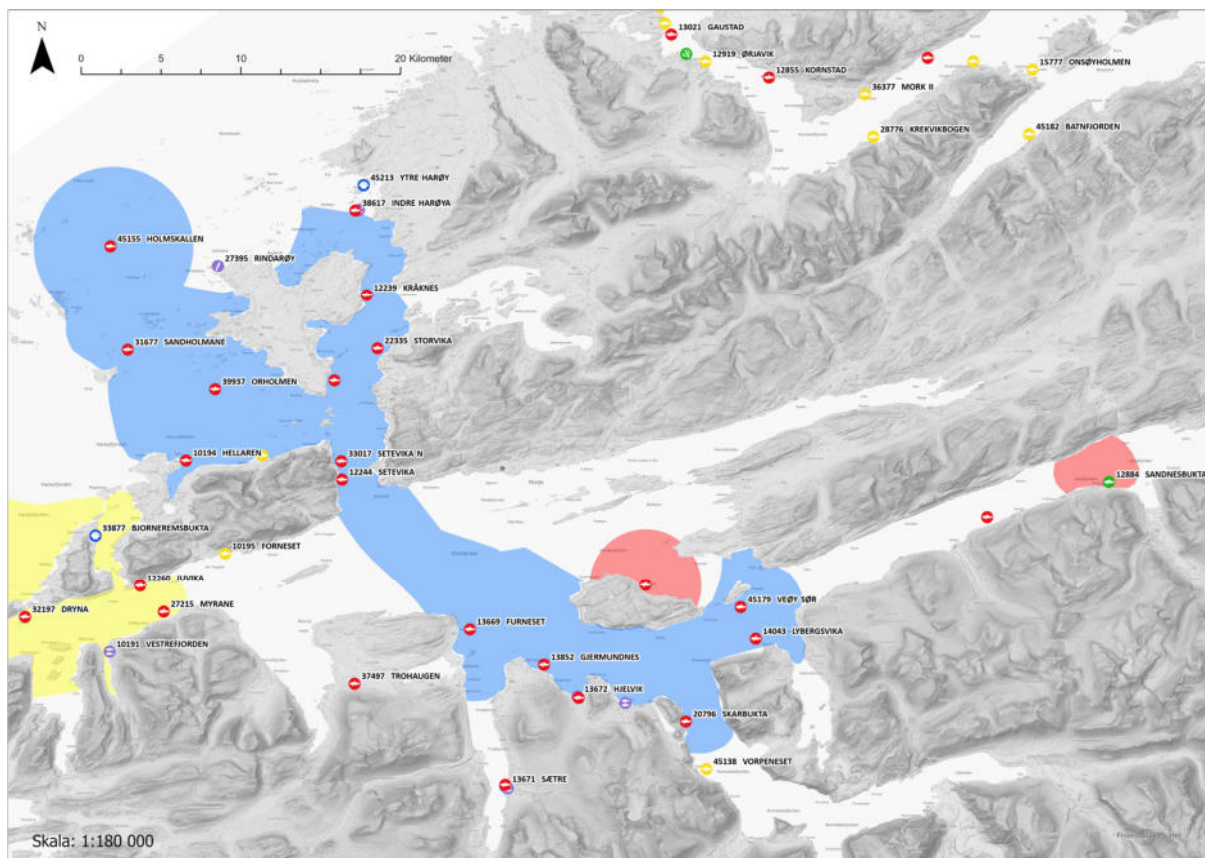

Sone Romsdal og Sunnmøre Nord:

Blått= Brakk vinter/vår 22, 24 Gul= Brakk Vinter/vår 23, 25
Grønt= Brakk høst 24. Rødt= Blandet sone, brakk på anleggsnivå

Sone nr.	Region	Sone navn	Brakkleggings-periode
1	Romsdalen og Sunnmøre Nord	Langfjorden	På anleggsnivå
2	Romsdalen og Sunnmøre Nord	Molde	Felles brakklegging februar 2024
3	Romsdalen og Sunnmøre Nord	Misund	Felles brakklegging februar 2025
4	Romsdalen og Sunnmøre Nord	Giske	Felles brakklegging oktober 2024
5	Romsdalen og Sunnmøre Nord	Sunnmøre Nord	På anleggsnivå
6	Romsdalen og Sunnmøre Nord	Sekken	På anleggsnivå ¹

¹ Lokalitet Seterneset: Drift med lukket merd teknologi.

Soneavtale	Versjon	Dato vedtatt	Dato utsendt
Romsdal og Sunnmøre Nord	18.0	02.05.2024	30.05.2024

Soneavtale	Versjon	Dato vedtatt	Dato utsendt
Romsdal og Sunnmøre Nord	18.0	02.05.2024	30.05.2024