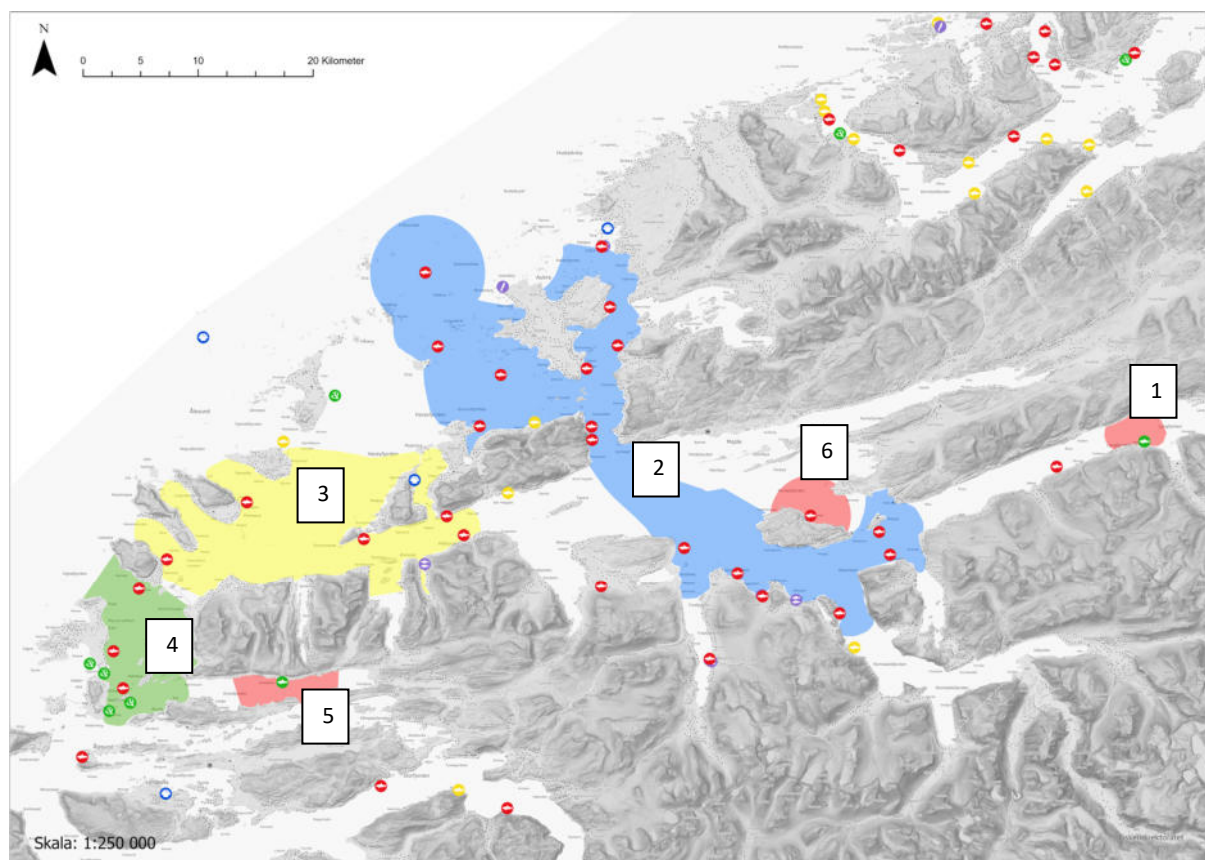

Sone Romsdal og Sunnmøre Nord:

Blått= Brakk vinter/vår 22, 24 Gul= Brakk Vinter/vår 23, 25
Grønt= Brakk høst 24. Rødt= Blandet sone, brakk på anleggsnivå

Sone nr.	Region	Sone navn	Brakkleggings-periode
1	Romsdalen og Sunnmøre Nord	Langfjorden	På anleggsnivå
2	Romsdalen og Sunnmøre Nord	Molde	Felles brakklegging februar 2024
3	Romsdalen og Sunnmøre Nord	Misund	Felles brakklegging februar 2025
4	Romsdalen og Sunnmøre Nord	Giske	Felles brakklegging oktober 2024
5	Romsdalen og Sunnmøre Nord	Sunnmøre Nord	På anleggsnivå
6	Romsdalen og Sunnmøre Nord	Sekken	På anleggsnivå ¹

¹ Lokalitet Seterneset: Drift med lukket merd teknologi.

Soneavtale	Versjon	Dato vedtatt	Dato utsendt
Romsdal og Sunnmøre Nord	18.0	02.05.2024	30.05.2024

Soneavtale	Versjon	Dato vedtatt	Dato utsendt
Romsdal og Sunnmøre Nord	18.0	02.05.2024	30.05.2024