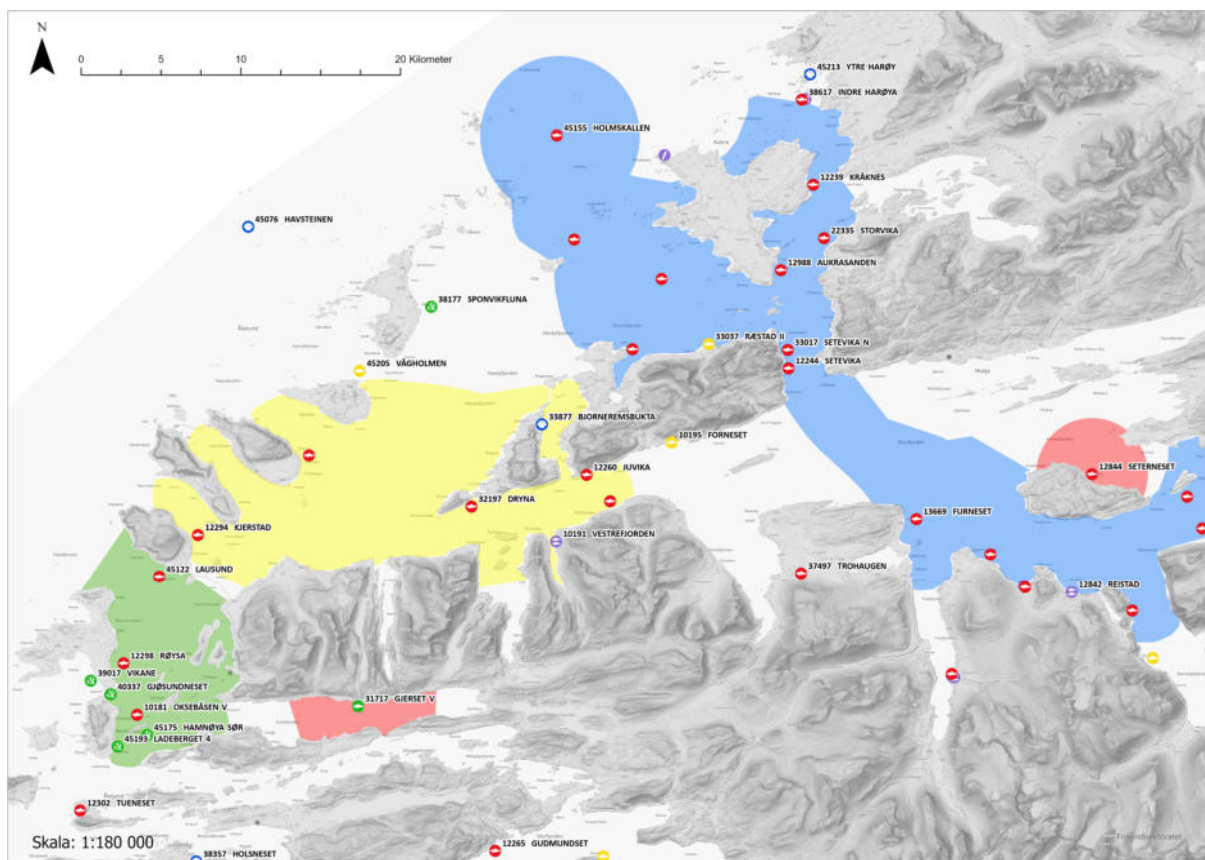

Sone Romsdal og Sunnmøre Nord:

Blått= Brakk vinter/vår 22, 24 Gul= Brakk Vinter/vår 23, 25
Grønt= Brakk høst 24. Rødt= Blandet sone, brakk på anleggsnivå

Sone nr.	Region	Sone navn	Brakkleggings-periode
1	Romsdalen og Sunnmøre Nord	Langfjorden	På anleggsnivå
2	Romsdalen og Sunnmøre Nord	Molde	Felles brakklegging februar 2024
3	Romsdalen og Sunnmøre Nord	Misund	Felles brakklegging februar 2025
4	Romsdalen og Sunnmøre Nord	Giske	Felles brakklegging oktober 2024
5	Romsdalen og Sunnmøre Nord	Sunnmøre Nord	På anleggsnivå
6	Romsdalen og Sunnmøre Nord	Sekken	På anleggsnivå ¹

¹ Lokalitet Seterneset: Drift med lukket merd teknologi.

Soneavtale	Versjon	Dato vedtatt	Dato utsendt
Romsdal og Sunnmøre Nord	18.0	02.05.2024	30.05.2024

Soneavtale	Versjon	Dato vedtatt	Dato utsendt
Romsdal og Sunnmøre Nord	18.0	02.05.2024	30.05.2024