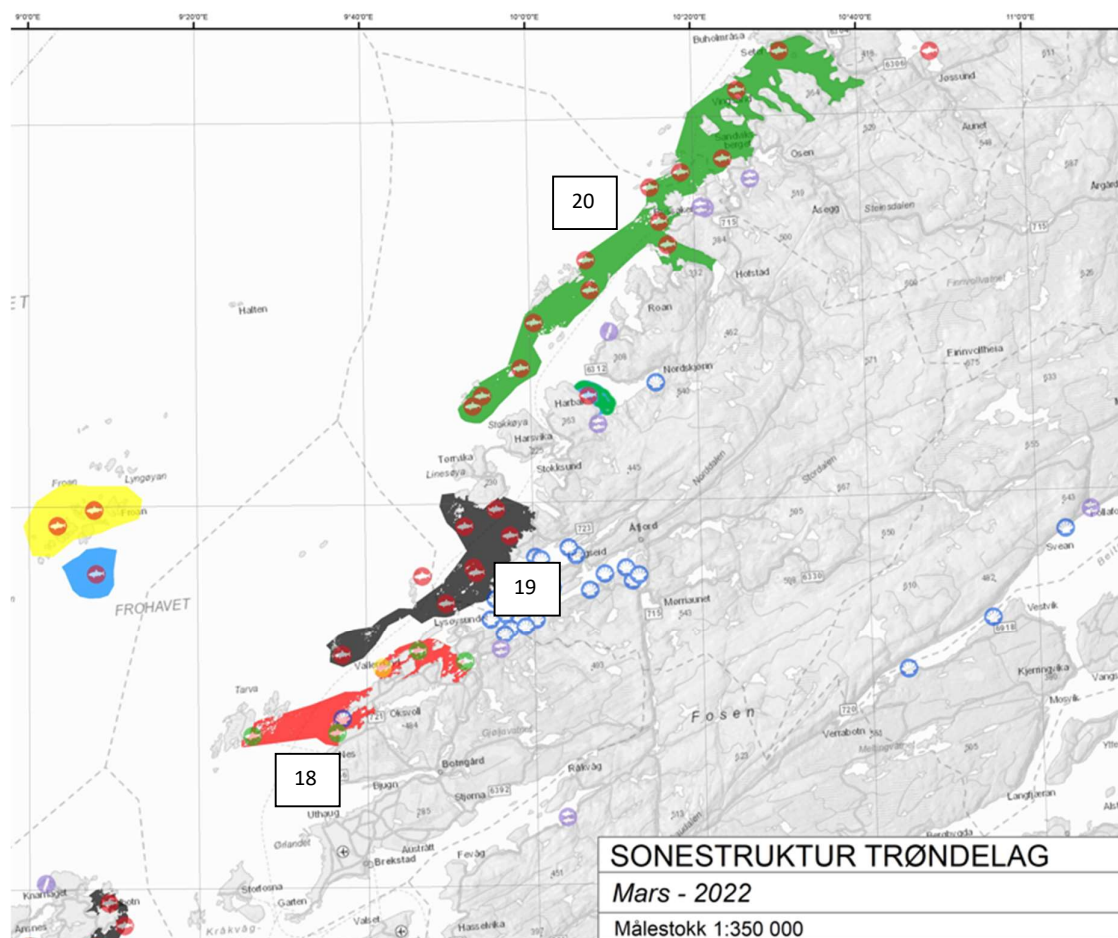

C: Fosen

Blått= Brakk vinter/vår partall, 22 Gul= Brakk Vinter/vår oddetall Svart = Brakk vår/sommer partall

Grønt= Brakk vår/sommer oddetall. Rødt= Blandet sone, brakk på anleggsnivå *Brakk høst partall

Sone nr	Region	Sone navn	Brakkleggings-periode
18	Fosen	Bjugn	På anleggsnivå
19	Fosen	Fosen Sør	Partall: april
20	Fosen	Fosen Nord	Oddetall 23 15. mai-15. juni¹ (2025 juni)

¹ Midlertidig endring av brakkleggingsperiode, ordinært juni oddetall

Endringer siden sist versjon:

Fotnote Sone Skjørørfjorden utgår, lokalitet i denne sonen blir en del av sone Fosen nord.

Sonenummerering for sone Fosen Nord fra sone nr. 21 til 20 endres som følge av innlemming av Skjørørfjorden i sone Fosen nord.

Soneavtale	Versjon	Dato vedtatt	Dato publisert
Nordmøre; Sør-Fosen og Fosen	24.03	19.09.2023	25.09.2023