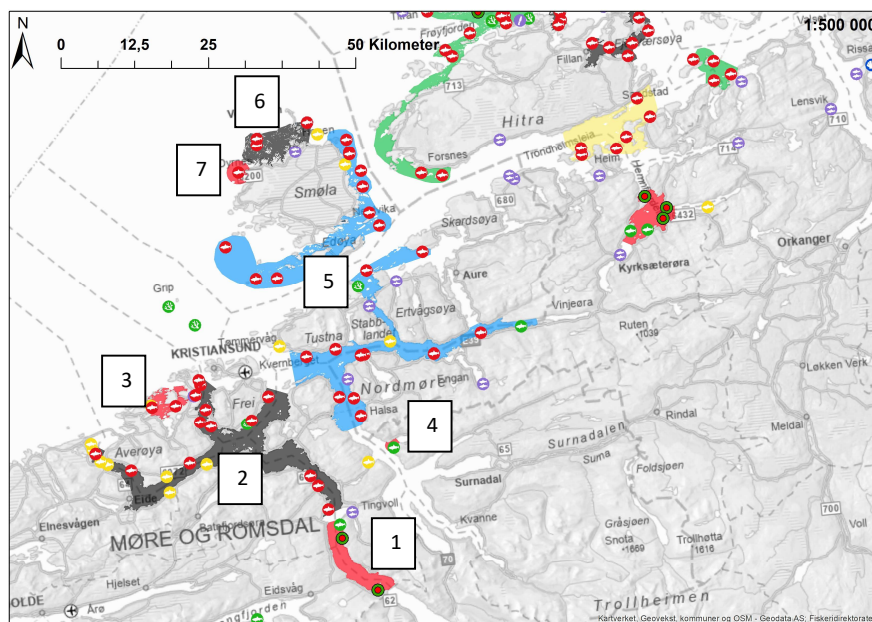

Soneavtale	Versjon	Dato vedtatt	Dato publisert
Nordmøre; Sør-Fosen og Fosen	24.03	19.09.2023	25.09.2023

Lokalitetsliste:

Det kan forekomme avvik fra listen i dette dokumentet og listen i akvakulturregisteret, da dokumentet bare oppdateres ved endringer. Sonekartet definerer område for sone, og dersom en ny lokalitet kommer til vil den automatisk regnes å inngå i gjeldende sone.

Oversiktskart

Blått= Brakk vinter/vår partall Gul= Brakk Vinter/vår oddetall Svart = Brakk vår/sommer partall

Grønt= Brakk vår/sommer oddetall. Rødt= Blandet sone, brakk på anleggsnivå

Figur 1: Sonestruktur i området.

Grønt= Brakk vår/sommer oddetall Rødt= Blandet sone, brakk på anleggsnivå

Sone nr.	Region	Sone navn	Brakkeleggingsperiode
1	Nordmøre	Tingvoll	På anleggsnivå
2	Nordmøre	Nordmøre sør	Mai partall
3	Nordmøre	Averøya	På anleggsnivå
4	Nordmøre	Bøfjorden	På anleggsnivå
5	Nordmøre	Nordmøre Nord	Desember oddetall ^{1,2,3}
6	Nordmøre	Smøla Nord	Mai partall
7	Nordmøre	Svanøya	Oktober og november ⁴

¹ Tidligst utsett Kvitholmen er 14 dager etter at Suholmen er tørt for fisk.

² Det tilstrebes tidlige utsett. Utsett som kommer før Nordmøre Sør er tom for fisk settes ut lengst nord/nordøst i sonen.

³ I sone Nordmøre nord er brakkeleggingstid under omlegging fra november oddetall til 15. oktober – 15. november oddetall (planlagt på plass i hele sonen fra 2024). Lokalteter i denne sonen som ligger i Smøla kommune kan sette ut fisk fra 01. desember 2023.