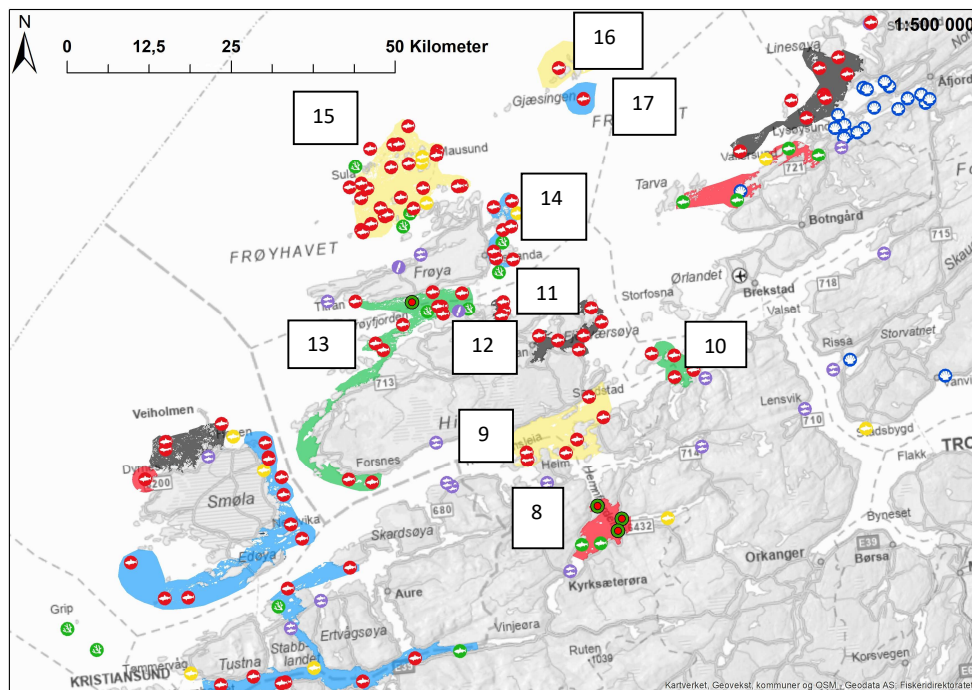

B: Sør Fosen

Blått= Brakk vinter/vår partall, 22 Gul= Brakk Vinter/vår oddetall Svart = Brakk vår/sommer partall

Grønt= Brakk vår/sommer oddetall. Rødt= Blandet sone, brakk på anleggsnivå. Sone 16: Brakk høst partall

Sone nr	Region	Sone navn	Brakkleggings-periode
8	Sør-Fosen	Hemne	På anleggsnivå
9	Sør-Fosen	Hemnskjel	Oddetall; Januar
10	Sør-Fosen	Kongensvoll	Oddetall: Juni
11	Sør-Fosen	Fjellværøy	Partall:15. juni -15.juli
12	Sør-Fosen	Knutshaug	Partall: 15 mars- 15 april.
13	Sør-Fosen	Frøyfjorden	Mai oddetall
14	Sør-Fosen	Frøya Øst	Oddetall: 15. november – 15. Desember
15	Sør-Fosen	Frøya Nord	Partall: 15 nov til 15 des.
16	Sør-Fosen	Froan	Partall juli
17	Sør-Fosen	Frohavet	Partall mai

Endring siden siste versjon

Fotnote om å tilstrebe tidlig utsett på Singsholmen og Værøya for å slakte ut mest mulig fisk før utsett i Hemnskjel sone er tatt bort.

Endret brakkleggingsperiode Frøya øst (tidligere desember)

Endret brakkleggingsperiode Frohavet (tidligere mars)

Soneavtale	Versjon	Dato vedtatt	Dato publisert
Nordmøre; Sør-Fosen og Fosen	24.03	19.09.2023	25.09.2023