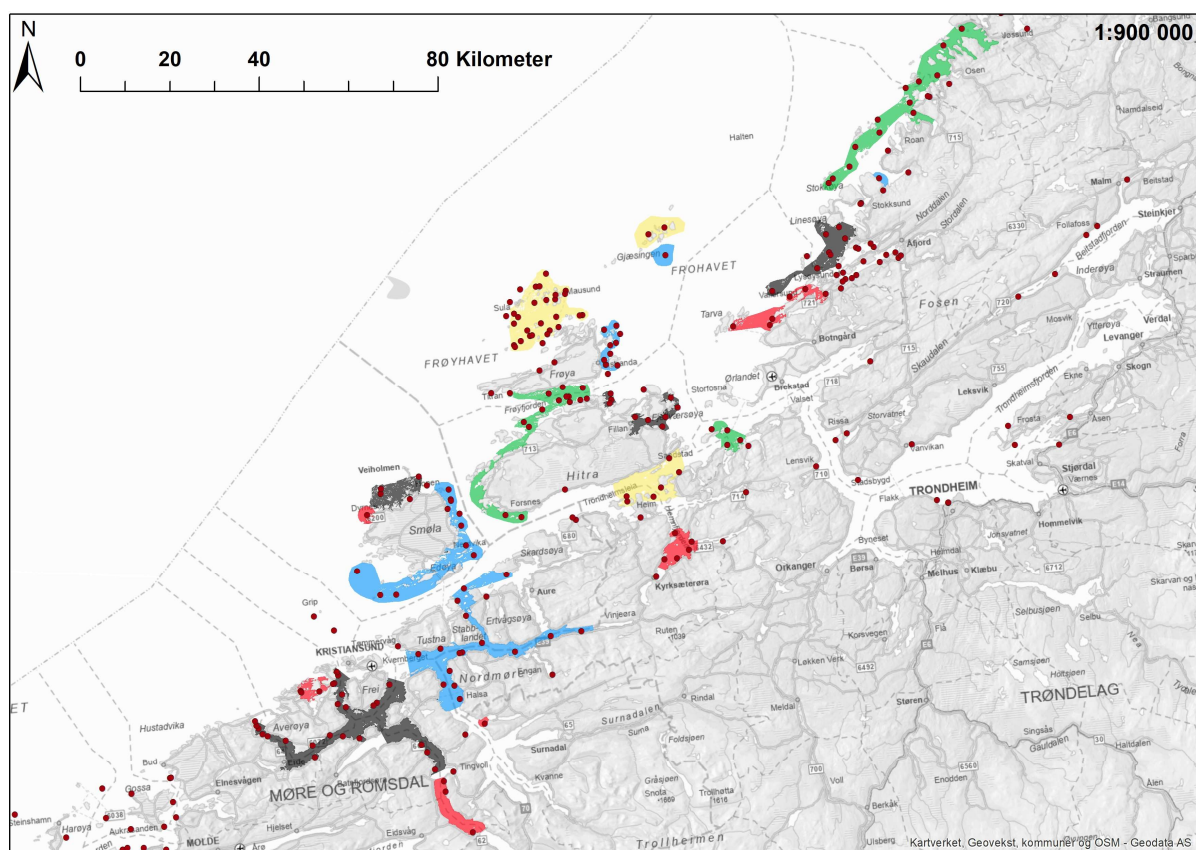

**Ulik praksis på sone – og anleggsnivå er forankret i en total risikovurdering basert på følgende: Eventuell smitterisiko til lokaliteten fra utstyr og lokalitetsmiljøet vil være størst for neste gruppe som settes ut ved den samme lokalitet. Dette ivaretas i form av brakkeleggingskravet til den enkelte lokalitet. Materialet som representerer størst smitterisiko for nabolokaliteter - som fisk, dødfisk og not – skal fjernes så raskt som mulig. Vask og desinfeksjon av utstyr og installasjoner skal gjennomføres uten unødig opphold etter at lokaliteten er tømt. Beskrevet praksis på sonenivå er akseptert med bakgrunn i arbeidet som gjennomføres for å etablere store og robuste soner med gode smitteskiller mellom sonene, langt ut over minimumskravet på 5 kilometers avstand mellom sonene.*

Soneavtale	Versjon	Dato vedtatt	Dato publisert
Nordmøre; Sør-Fosen og Fosen	24.03	19.09.2023	25.09.2023

Lokalitetsliste:

Det kan forekomme avvik fra listen i dette dokumentet og listen i akvakulturregisteret, da dokumentet bare oppdateres ved endringer. Sonekartet definerer område for sone, og dersom en ny lokalitet kommer til vil den automatisk regnes å inngå i gjeldende sone.

Oversiktskart

Blått= Brakk vinter/vår partall Gul= Brakk Vinter/vår oddetall Svart = Brakk vår/sommer partall

Grønt= Brakk vår/sommer oddetall. Rødt= Blandet sone, brakk på anleggsnivå

Figur 1: Sonestruktur i området.

¹ Tidligst utsett Kvitholmen er 14 dager etter at Suholmen er tørt for fisk.

² Det tilstrebes tidlige utsett. Utsett som kommer før Nordmøre Sør er tom for fisk settes ut lengst nord/nordøst i sonen.

³ I sone Nordmøre nord er brakkeleggingstid under omlegging fra november oddetall til 15. oktober – 15. november oddetall (planlagt på plass i hele sonen fra 2024). Lokalteter i denne sonen som ligger i Smøla kommune kan sette ut fisk fra 01. desember 2023.