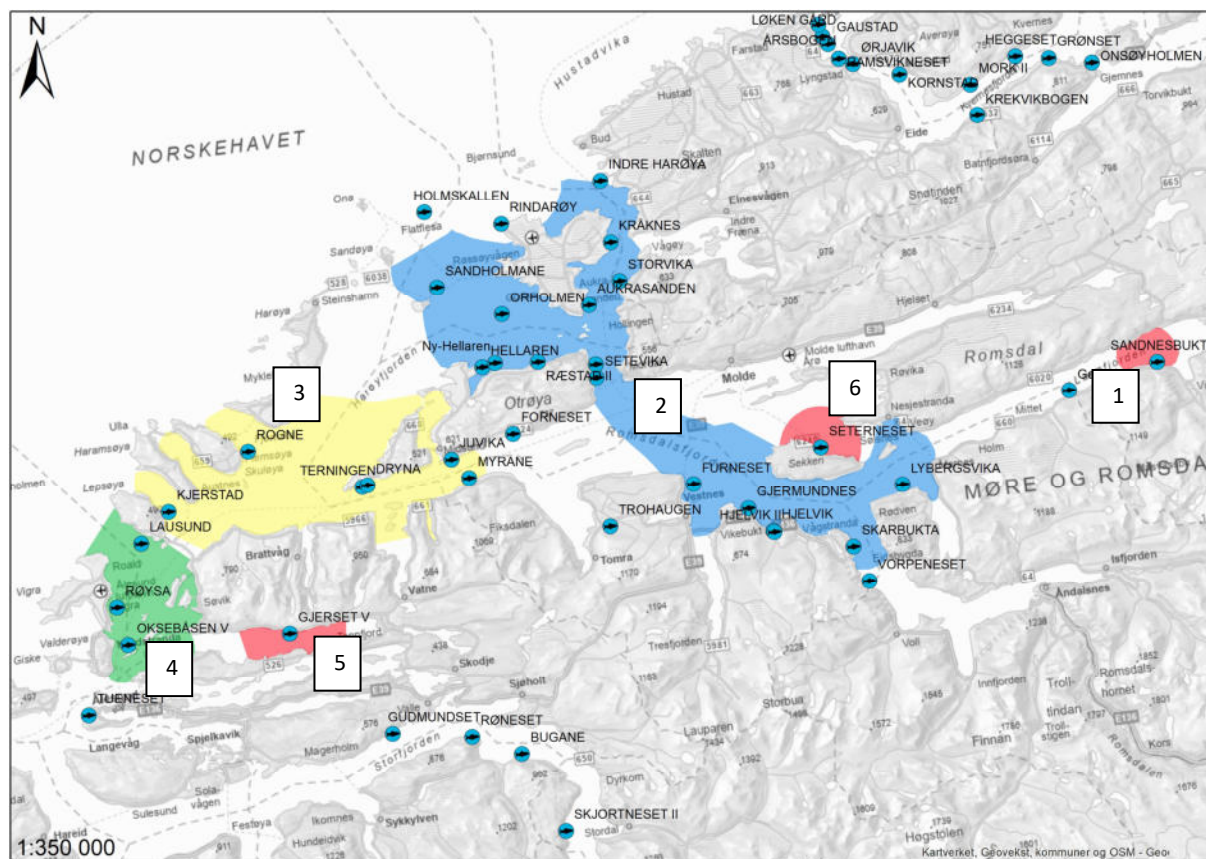

Sone Romsdal og Sunnmøre Nord:

Blått= Brakk vinter/vår 22, 24 Gul= Brakk Vinter/vår 23, 25
Grønt= Brakk høst 24. Rødt= Blandet sone, brakk på anleggsnivå

Sone nr.	Region	Sone navn	Brakkleggings-periode
1	Romsdalen og Sunnmøre Nord	Langfjorden	På anleggsnivå
2	Romsdalen og Sunnmøre Nord	Molde	Felles brakklegging februar 2024
3	Romsdalen og Sunnmøre Nord	Misund	Felles brakklegging februar 2025
4	Romsdalen og Sunnmøre Nord	Giske	Felles brakklegging oktober 2024
5	Romsdalen og Sunnmøre Nord	Sunnmøre Nord	På anleggsnivå
6	Romsdalen og Sunnmøre Nord	Sekken	På anleggsnivå ¹

¹ Lokalitet Seterneset: Drift med lukket merd teknologi.

Soneavtale	Versjon	Dato vedtatt	Dato utsendt
Romsdal og Sunnmøre Nord	17.1	27.10.2023	27.10.2023