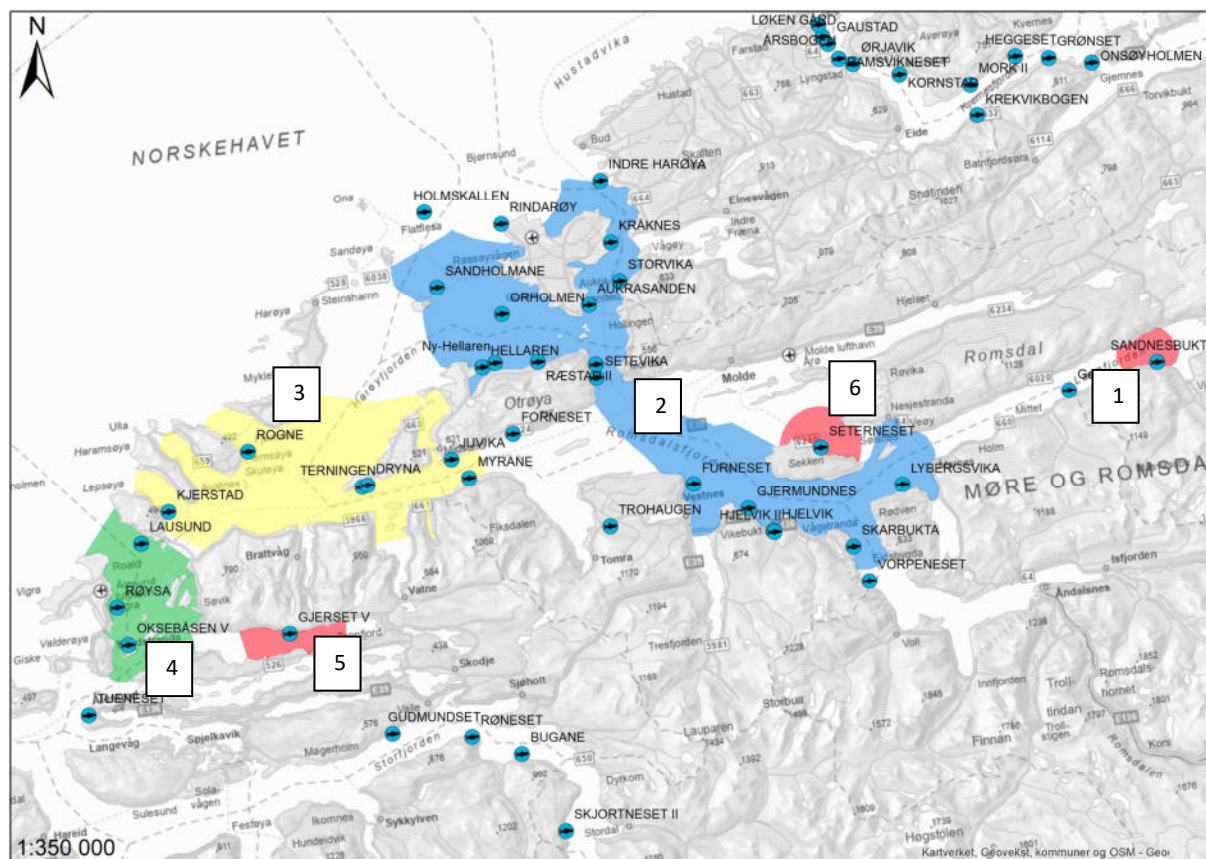

Sone Romsdal og Sunnmøre Nord:

Blått= Brakk vinter/vår 22, 24 Gul= Brakk Vinter/vår 23, 25

Grønt= Brakk vår/sommer 23. Rødt= Blandet sone, brakk på anleggsnivå

Sone nr.	Region	Sone navn	Brakkleggings-periode
1	Romsdalen og Sunnmøre Nord	Langfjorden	På anleggsnivå
2	Romsdalen og Sunnmøre Nord	Molde	Felles brakklegging februar 2024
3	Romsdalen og Sunnmøre Nord	Misund	Felles brakklegging februar 2023
4	Romsdalen og Sunnmøre Nord	Giske	Felles brakklegging 26. mars – 25. april 2023
5	Romsdalen og Sunnmøre Nord	Sunnmøre Nord	På anleggsnivå
6	Romsdalen og Sunnmøre Nord	Sekken	På anleggsnivå ¹

¹ Lokalitet Seterneset: Drift med lukket merd teknologi.

Soneavtale	Versjon	Dato vedtatt	Dato utsendt
Romsdal og Sunnmøre Nord	16.1	13.05.2023	27.05.2023