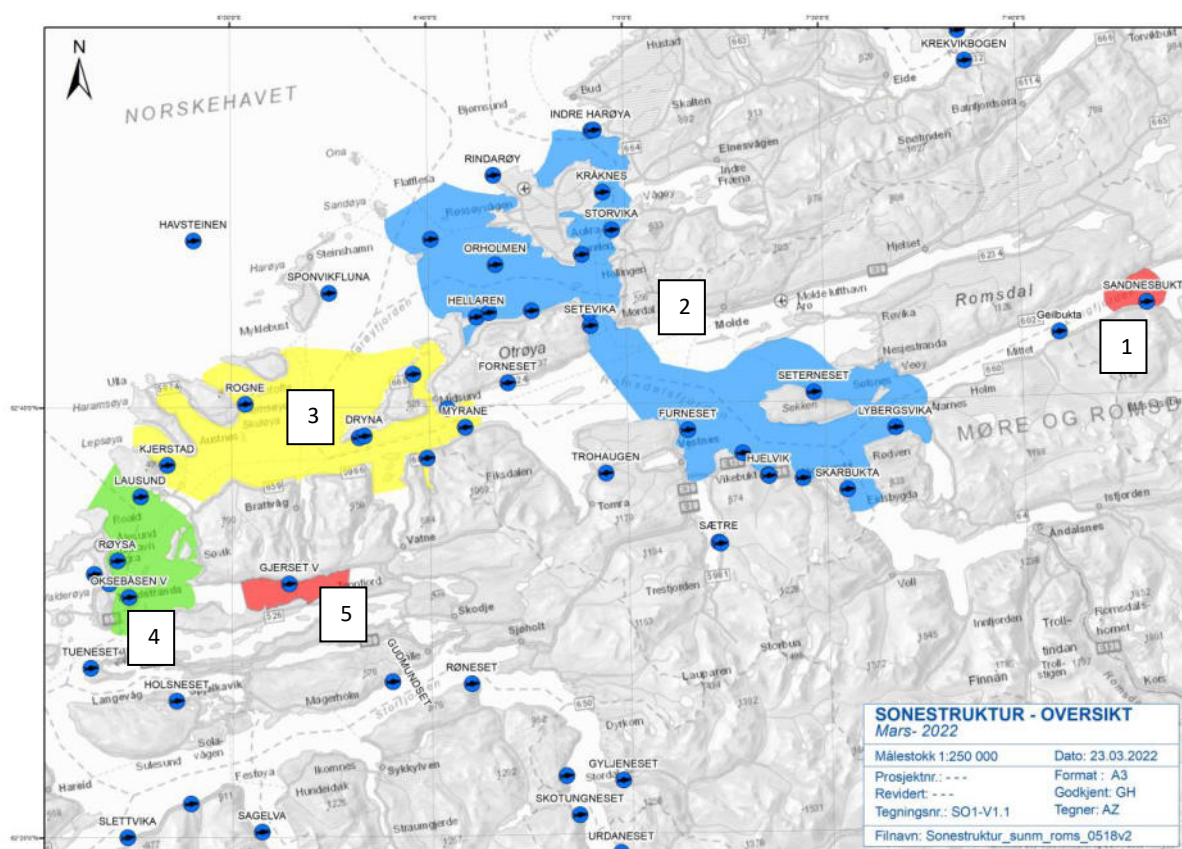

Sone Romsdal og Sunnmøre Nord:

Blått= Brakk vinter/vår 20, 22 Gul= Brakk Vinter/vår 23, 25
Grønt= Brakk vår/sommer 23. Rødt= Blandet sone, brakk på anleggsnivå

Sone nr.	Region	Sone navn	Brakkleggings-periode
1	Romsdalen og Sunnmøre Nord	Langfjorden	På anleggsnivå
2	Romsdalen og Sunnmøre Nord	Molde	Felles brakklegging februar 2022 ¹
3	Romsdalen og Sunnmøre Nord	Misund	Felles brakklegging februar 2023
4	Romsdalen og Sunnmøre Nord	Giske	Felles brakklegging 26. mars – 25. april 2023
5	Romsdalen og Sunnmøre Nord	Sunnmøre Nord	På anleggsnivå

¹ Lokalitet Seterneset: Aktørene i nettverket er enige om å gi en midlertidig dispensasjon fra brakkleggingsregimet for lokaliteten ved drift med lukket merd teknologi.

Besluttet å ha en evaluering senest 15. juni 2023. Aktørene mener produksjonen i denne perioden vil gi et mye bedre beslutningsgrunnlag for om ordningen kan videreføres. I praksis medfører dette en dispensasjon fra brakklegging februar 2022 for lokalitet Seterneset.

Soneavtale	Versjon	Dato vedtatt	Dato utsendt
Romsdal og Sunnmøre Nord	15.1	24.11.2022	06.12.2022