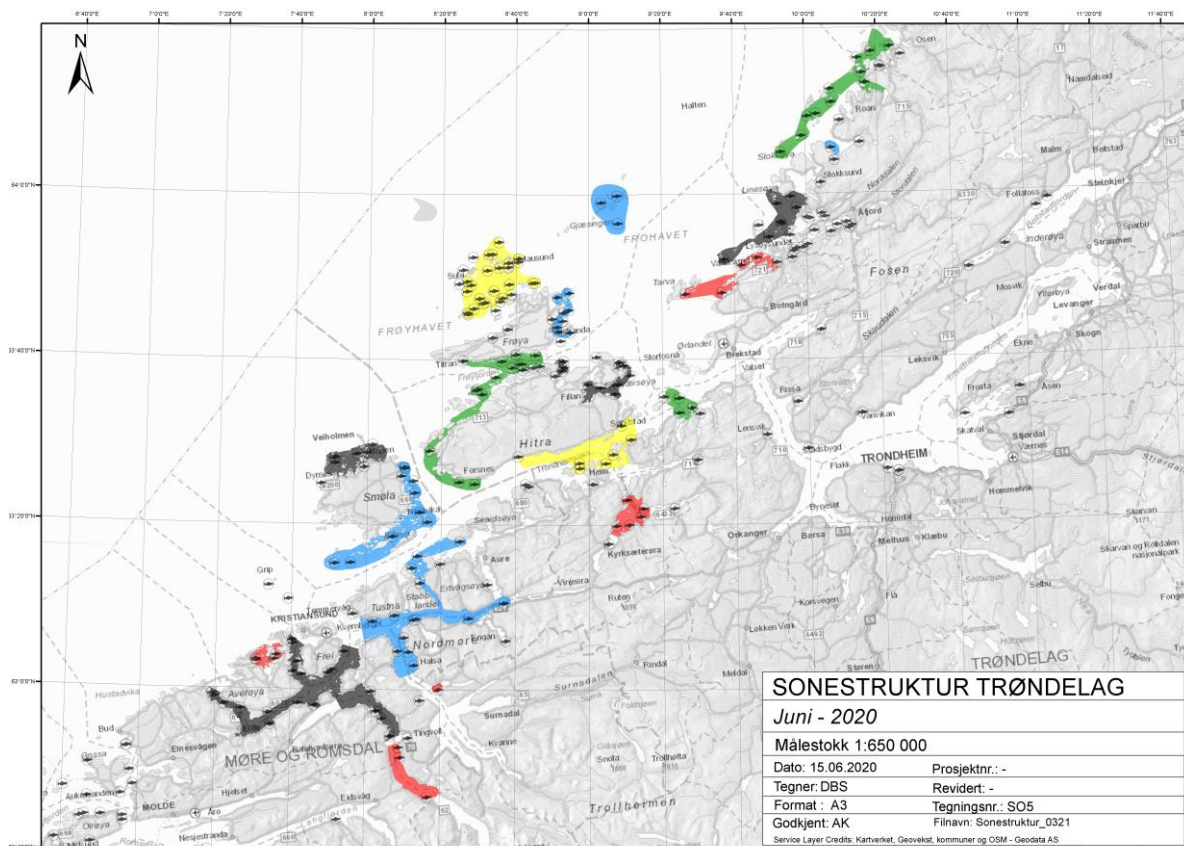

Soneavtale	Versjon	Dato vedtatt	Dato utsendt
Nordmøre; Sør Fosen og Fosen	18	23.3.21	26.3.21

Lokalitetsliste:

Det kan forekomme avvik fra listen i dette dokumentet og listen i akvakulturregisteret, da dokumentet bare oppdateres ved endringer. Sonekartet definerer område for sone, og dersom en ny lokalitet kommer til vil den automatisk regnes å inngå i gjeldende sone.

Oversiktskart

Blått= Brakk vinter/vår partall Gul= Brakk Vinter/vår oddetall Svart = Brakk vår/sommer partall

Grønt= Brakk vår/sommer oddetall. Rødt= Blandet sone, brakk på anleggsnivå

Endringer i soner siden versjon 17

Endring i brakleggingsperiode Frøyfjorden

Lagt til lokalitet Hallarvika, Frøyfjorden (var ikke tatt med i oversikten, rettet opp)

Soneavtale	Versjon	Dato vedtatt	Dato utsendt
Nordmøre; Sør Fosen og Fosen	18	23.3.21	26.3.21

¹ Tidligst utsett Reiråklakken er en måned etter at Suholmen er tømt for fisk

² Det tilstrebes at tidlige utsett (utsett som kommer før Nordmøre Sør er tom for fisk) settes ut lengst nord/nordøst i sonen