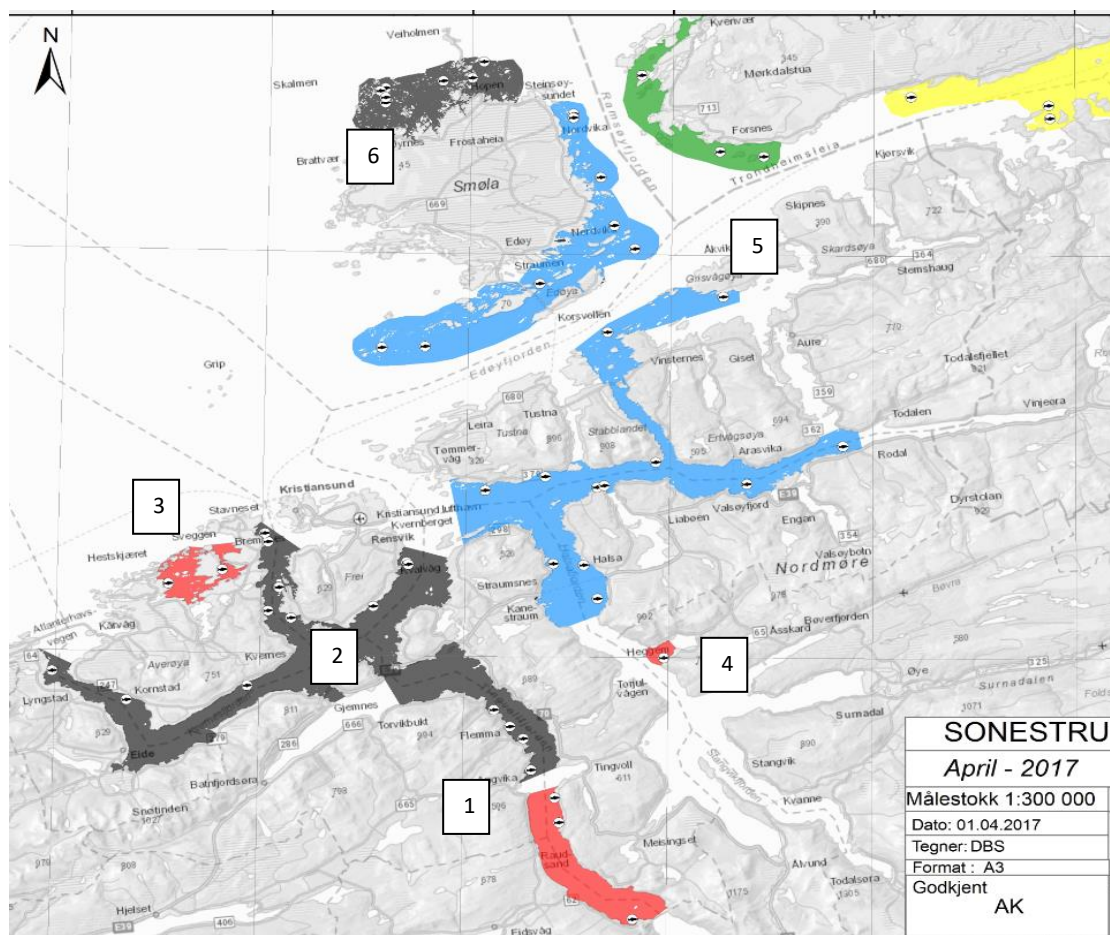

Oversiktskart

Blått= Brakk vinter/vår partall Gul= Brakk Vinter/vår oddetall Svart = Brakk vår/sommer partall

Grønt= Brakk vår/sommer oddetall. Rødt= Blandet sone, brakk på anleggsnivå

Endringer i soner siden versjon 17

Endring i brakleggingsperiode Frøyfjorden

Lagt til lokalitet Hallarvika, Frøyfjorden (var ikke tatt med i oversikten, rettet opp)

Soneavtale	Versjon	Dato vedtatt	Dato utsendt
Nordmøre; Sør Fosen og Fosen	18	23.3.21	26.3.21

A: Nordmøre:

Blått= Brakk vinter/vår partall, 22 Gul= Brakk Vinter/vår oddetall Svart = Brakk vår/sommer partall

Grønt= Brakk vår/sommer oddetall Rødt= Blandet sone, brakk på anleggsnivå

Sone nr.	Region	Sone navn	Brakkleggings-periode
1	Nordmøre	Tingvoll	På anleggsnivå
2	Nordmøre	Nordmøre sør	Mai partall
3	Nordmøre	Averøya	På anleggsnivå
4	Nordmøre	Bøfjorden	På anleggsnivå
5	Nordmøre	Nordmøre Nord	Desember oddetall ^{1,2}
6	Nordmøre	Smøla Nord	April

¹ Tidligst utsett Reiråklakken er en måned etter at Suholmen er tømt for fisk

² Det tilstrebes at tidlige utsett (utsett som kommer før Nordmøre Sør er tom for fisk) settes ut lengst nord/nordøst i sonen