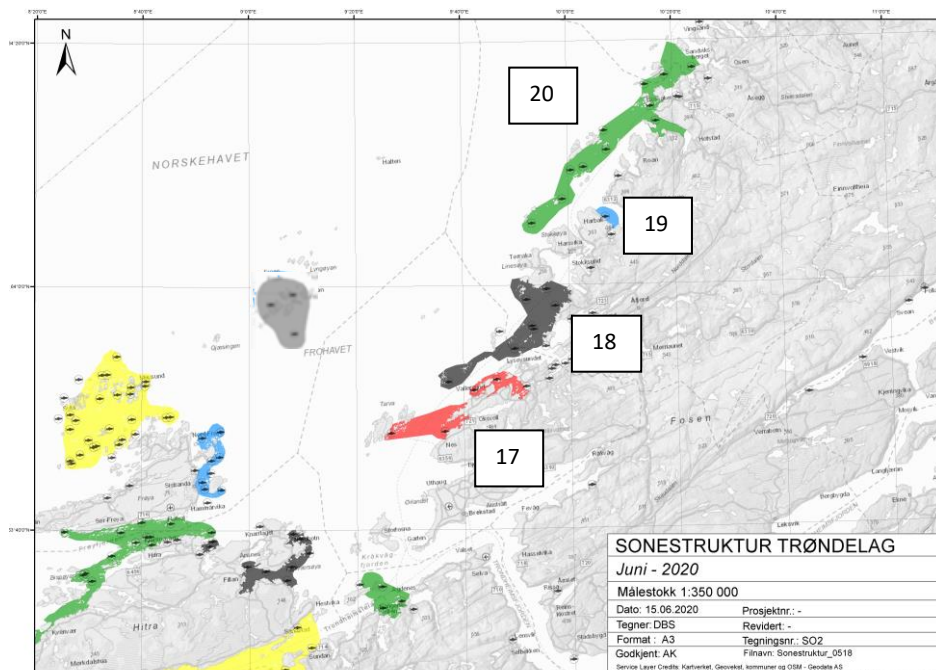

C: Fosen

Blått= Brakk vinter/vår partall, 22 Gul= Brakk Vinter/vår oddetall Svart = Brakk vår/sommer partall

Grønt= Brakk vår/sommer oddetall. Rødt= Blandet sone, brakk på anleggsnivå *Brakk høst partall

Sone nr	Region	Sone navn	Brakkleggings-periode
17	Fosen	Bjugn	På anleggsnivå
18	Fosen	Fosen Sør	Partall: april
19	Fosen	Skjøråfjorden	Partall: februar
20	Fosen	Fosen Nord	Oddetall juni

Endringer siden sist versjon:

Ingen

Soneavtale	Versjon	Dato vedtatt	Dato utsendt
Nordmøre; Sør Fosen og Fosen	18	23.3.21	26.3.21