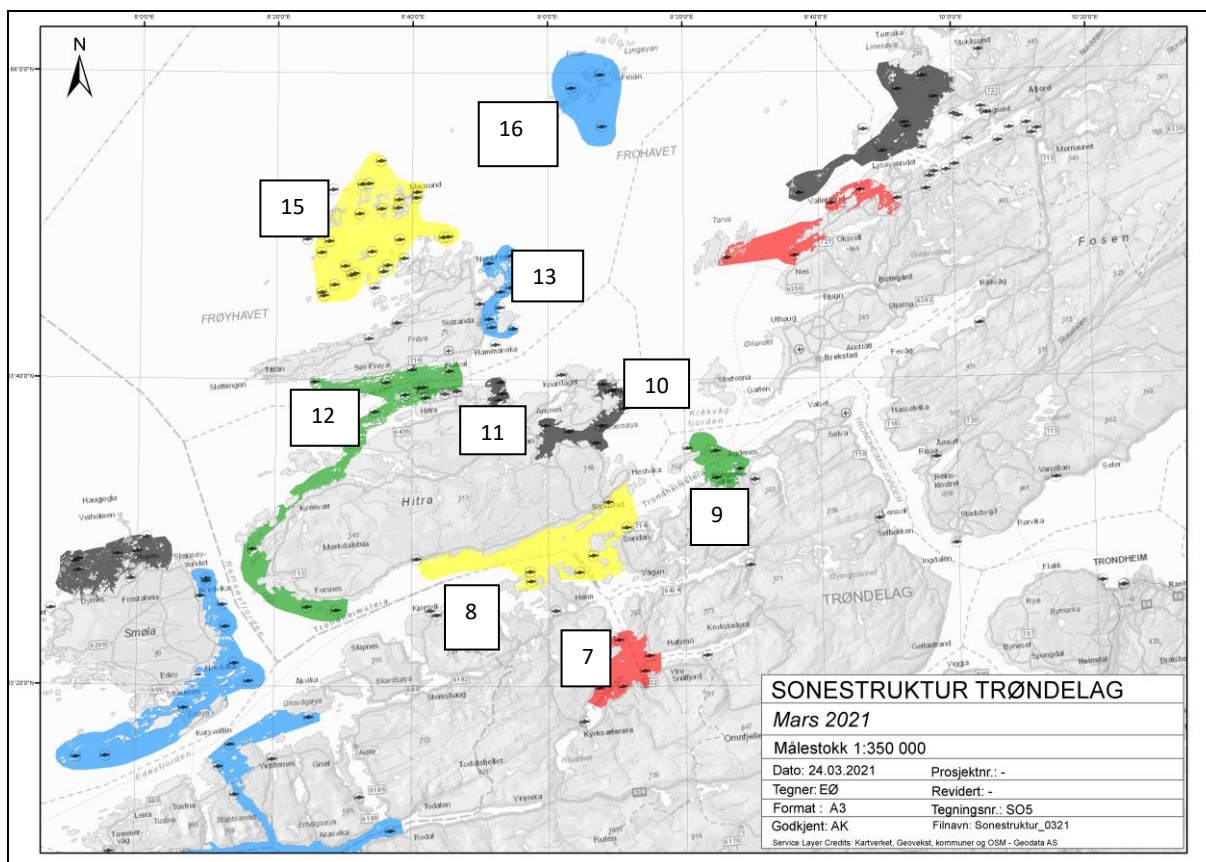

B: Sør Fosen

Blått= Brakk vinter/vår partall, 22 Gul= Brakk Vinter/vår oddetall Svart = Brakk vår/sommer partall

Grønt= Brakk vår/sommer oddetall. Rødt= Blandet sone, brakk på anleggsnivå. Sone 16: Brakk høst partall

Sone nr	Region	Sone navn	Brakkleggings-periode
7	Sør-Fosen	Hemne	På anleggsnivå
8	Sør-Fosen	Hemnskjel	Partall; Desember
9	Sør-Fosen	Kongensvoll	Oddetall: Juni 2019
10	Sør-Fosen	Fjellværøy	Partall; 15 juni – 15 juli.
11	Sør-Fosen	Knutshaug	Partall: 20. mai – 20. juni
12	Sør-Fosen	Frøyfjorden	mai 2021¹ / videre avklares i sonemøte vår 2021
13	Sør-Fosen	Frøya Øst	Oddetall: Desember
15	Sør-Fosen	Frøya Nord	Desember 2020
16	Sør-Fosen	Froan	Partall 20.sept-20.okt

¹ Tilstrebe tidlig utsett på Singsholmen og Værøya for å slakte ut mest mulig fisk før utsett i Hemnskjel sone.

Endringer siden sist versjon:

Frøyfjorden: Endret fra juni til 15. mai – 15. juni 2021 til 1. mai 2021 etter sonemøte Frøyfjorden 23.3.21.

Viderefører soneplan versjon 17s formulering: Videre intensjon om mai oddetall – avklares nærmere

Lagt til lokalitet Hallarvika, Frøyfjorden (var ikke tatt med i oversikten, rettet opp)

Soneavtale	Versjon	Dato vedtatt	Dato utsendt
Nordmøre; Sør Fosen og Fosen	18	23.3.21	26.3.21