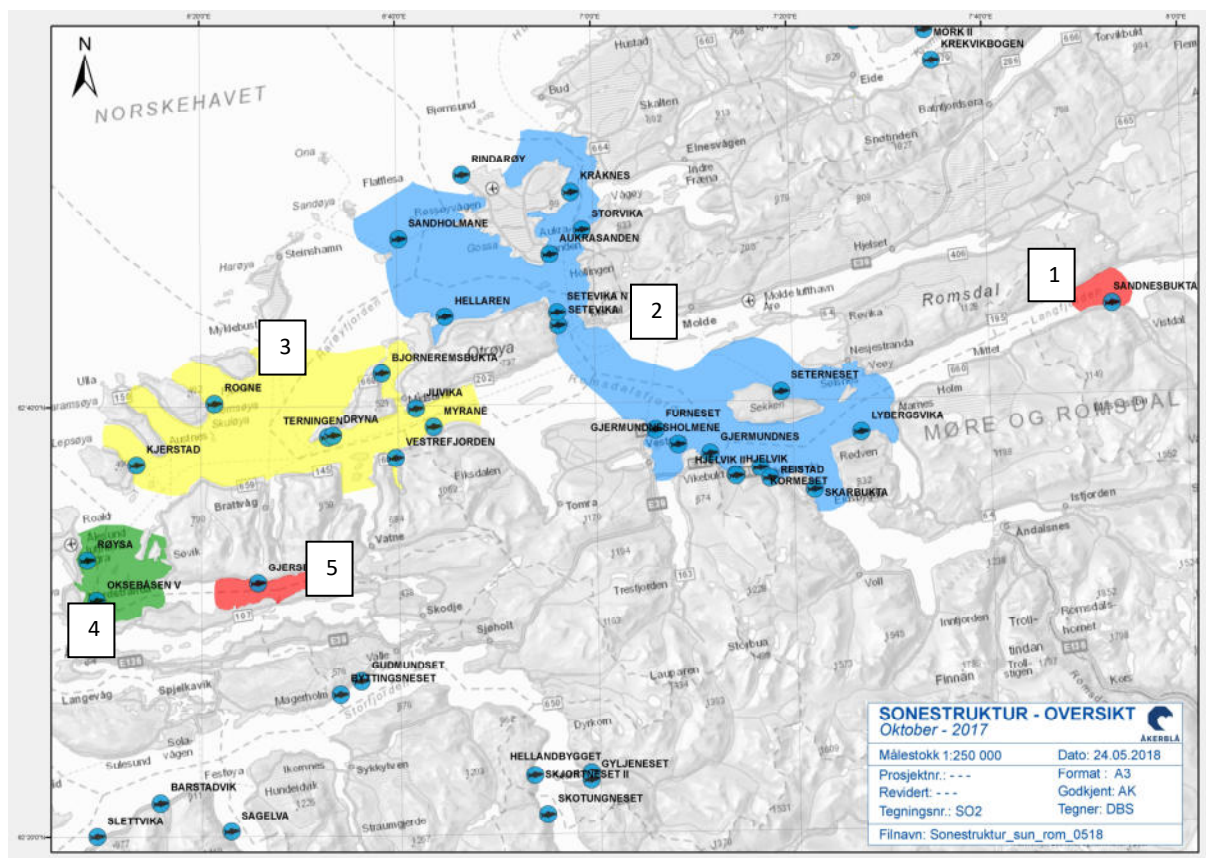

Sone Romsdal og Sunnmøre Nord:

Blått= Brakk vinter/vår 20, 22 Gul= Brakk Vinter/vår 19, 21

Grønt= Brakk vår/sommer 19, 21. Rødt= Blandet sone, brakk på anleggsnivå

Sone nr.	Region	Sone navn	Brakkleggings-periode
1	Romsdalen og Sunnmøre Nord	Langfjorden	På anleggsnivå
2	Romsdalen og Sunnmøre Nord	Molde	Felles brakklegging februar 2022 ¹
3	Romsdalen og Sunnmøre Nord	Misund	Felles brakklegging februar 2021
4	Romsdalen og Sunnmøre Nord	Giske	Felles brakklegging juni 2021
5	Romsdalen og Sunnmøre Nord	Sunnmøre Nord	På anleggsnivå

¹ Lokalitet Seterneset: Aktørene i nettverket er enige om å gi en midlertidig dispensasjon fra brakkleggingsregimet for lokaliteten ved drift med lukket merd teknologi.

Besluttet å ha en evaluering senest 15. juni 2023. Aktørene mener produksjonen i denne perioden vil gi et mye bedre beslutningsgrunnlag for om ordningen kan videreføres. I praksis medfører dette en dispensasjon fra brakklegging februar 2022 for lokalitet Seterneset.

Soneavtale	Versjon	Dato vedtatt	Dato utsendt
Romsdal og Sunnmøre Nord	14.0	31.08.2021	31.08.2021