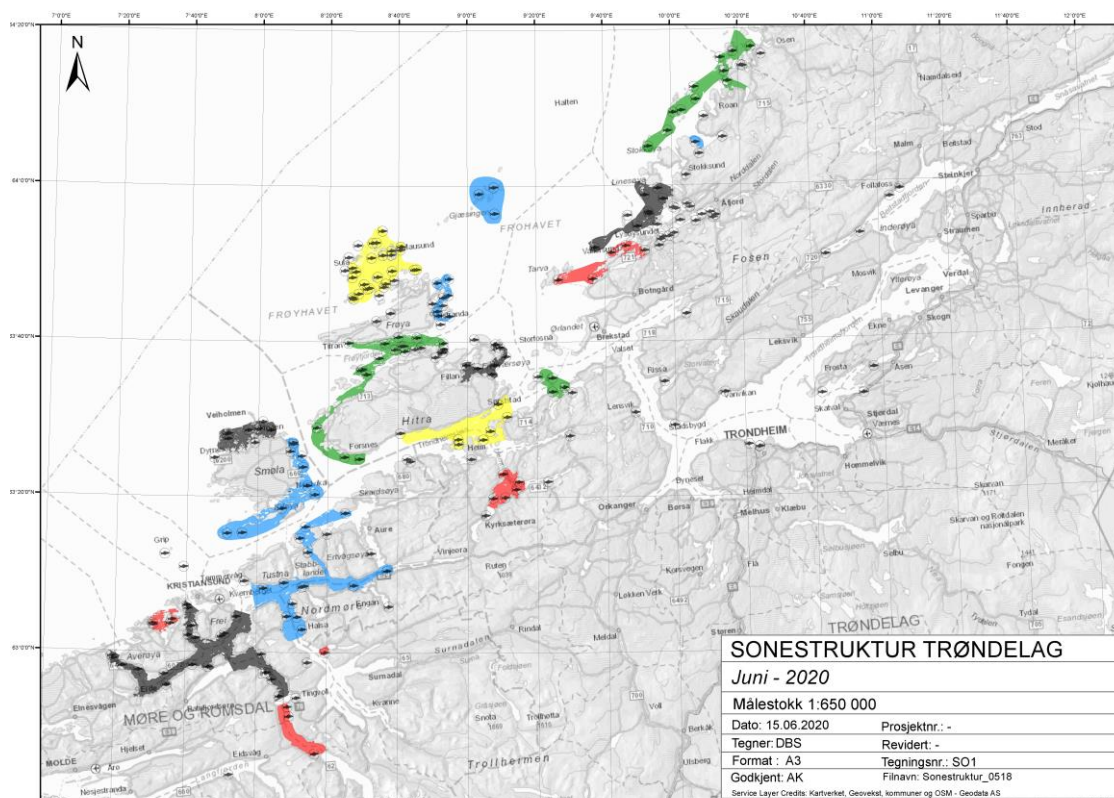

**Ulik praksis på sone – og anleggsnivå er forankret i en total risikovurdering basert på følgende: Eventuell smitterisiko til lokaliteten fra utstyr og lokalitetsmiljøet vil være størst for neste gruppe som settes ut ved den samme lokalitet. Dette ivaretas i form av brakkeleggingskravet til den enkelte lokalitet. Materialet som representerer størst smitterisiko for nabolokaliteter - som fisk, dødfisk og not – skal fjernes så raskt som mulig. Vask og desinfeksjon av utstyr og installasjoner skal gjennomføres uten unødig opphold etter at lokaliteten er tømt. Beskrevet praksis på sonenivå er akseptert med bakgrunn i arbeidet som gjennomføres for å etablere store og robuste soner med gode smitteskiller mellom sonene, langt ut over minimumskravet på 5 kilometers avstand mellom sonene.*

Soneavtale	Versjon	Dato vedtatt	Dato utsendt
Nordmøre; Sør Fosen og Fosen	17	29.10.2020	4.11.2020

Lokalitetsliste:

Det kan forekomme avvik fra listen i dette dokumentet og listen i akvakulturregisteret, da dokumentet bare oppdateres ved endringer. Sonekartet definerer område for sone, og dersom en ny lokalitet kommer til vil den automatisk regnes å inngå i gjeldende sone.

Oversiktskart

Blått= Brakk vinter/vår partall Gul= Brakk Vinter/vår oddetall Svart = Brakk vår/sommer partall

Grønt= Brakk vår/sommer oddetall. Rødt= Blandet sone, brakk på anleggsnivå

Endringer i soner siden versjon 16

¹ Tidligst utsett Reiråklakken er en måned etter at Suholmen er tømt for fisk

² Det tilstrebes at tidlige utsett (utsett som kommer før Nordmøre Sør er tom for fisk) settes ut lengst nord/nordøst i sonen