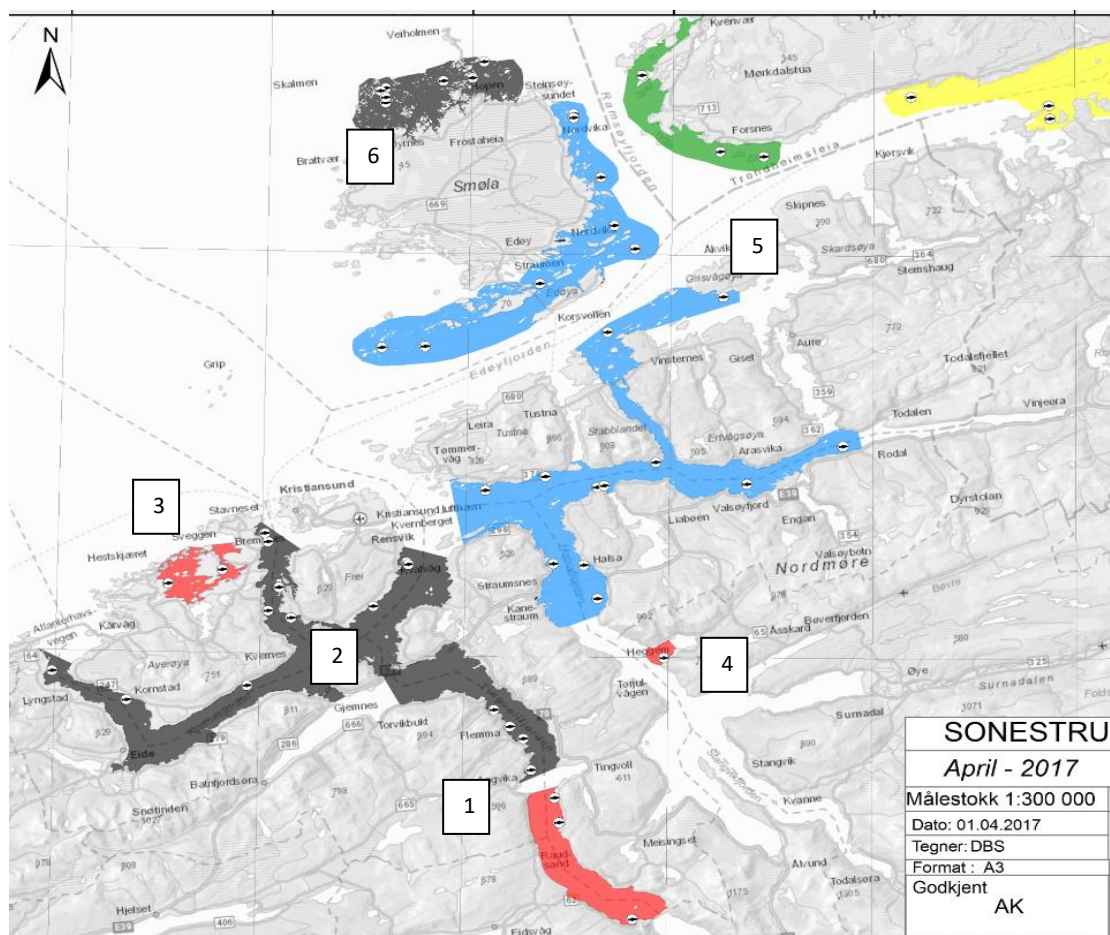

A: Nordmøre:

Blått= Brakk vinter/vår partall, 22 Gul= Brakk Vinter/vår oddetall Svart = Brakk vår/sommer partall

Grønt= Brakk vår/sommer oddetall Rødt= Blandet sone, brakk på anleggsnivå

Sone nr.	Region	Sone navn	Brakkleggings-periode
1	Nordmøre	Tingvoll	På anleggsnivå
2	Nordmøre	Nordmøre sør	Mai partall
3	Nordmøre	Averøya	På anleggsnivå
4	Nordmøre	Bøfjorden	På anleggsnivå
5	Nordmøre	Nordmøre Nord	Desember oddetall^{1,2}
6	Nordmøre	Smøla Nord	April

¹ Tidligst utsett Reiråklakken er en måned etter at Suholmen er tømt for fisk

² Det tilstrebes at tidlige utsett (utsett som kommer før Nordmøre Sør er tom for fisk) settes ut lengst nord/nordøst i sonen

Soneavtale	Versjon	Dato vedtatt	Dato utsendt
Nordmøre; Sør Fosen og Fosen	17	29.10.2020	4.11.2020