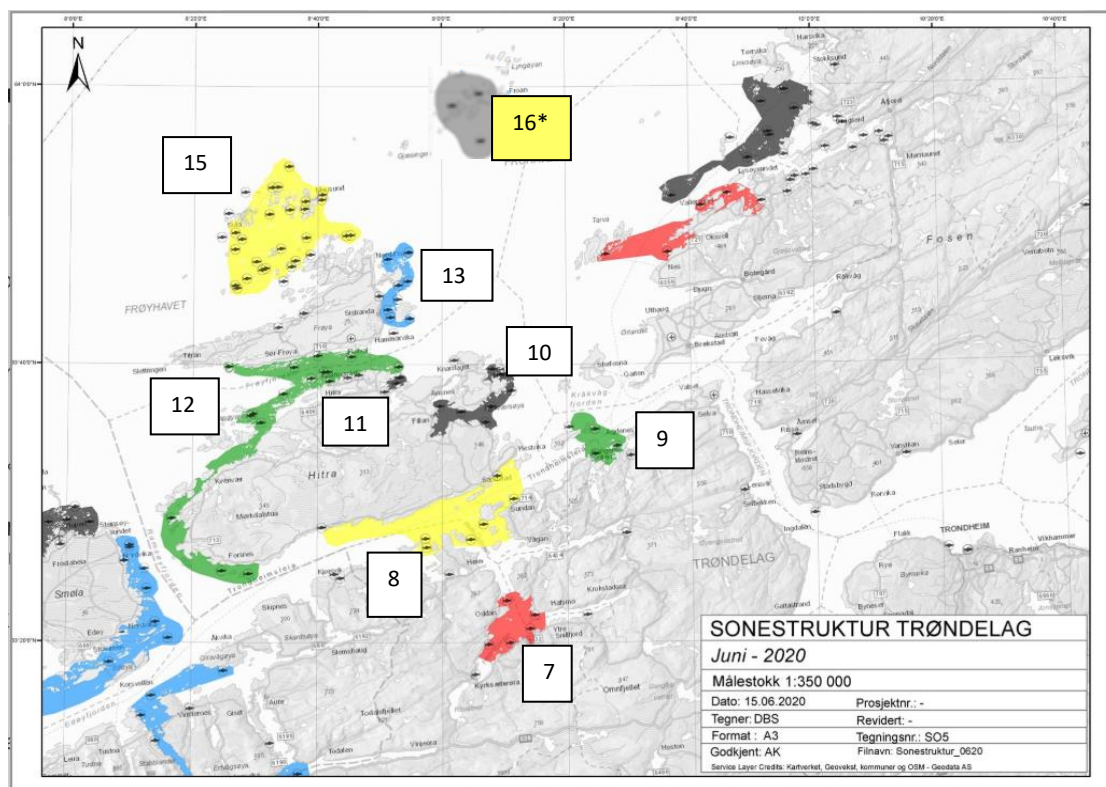

B: Sør Fosen

Blått= Brakk vinter/vår partall, 22 Gul= Brakk Vinter/vår oddetall Svart = Brakk vår/sommer partall

Grønt= Brakk vår/sommer oddetall. Rødt= Blandet sone, brakk på anleggsnivå. Sone 16: Brakk høst partall

Sone nr	Region	Sone navn	Brakkleggings-periode
7	Sør-Fosen	Hemne	På anleggsnivå
8	Sør-Fosen	Hemnskjel	Partall; Desember
9	Sør-Fosen	Kongensvoll	Oddetall: Juni 2019
10	Sør-Fosen	Fjellværøy	Partall; 15 juni – 15 juli.
11	Sør-Fosen	Knutshaug	Partall: 20. mai – 20. juni
12	Sør-Fosen	Frøyfjorden	15 mai – 15. juni 2021¹
13	Sør-Fosen	Frøya Øst	Oddetall: Desember
15	Sør-Fosen	Frøya Nord	Desember 2020
16	Sør-Fosen	Froan	Partall 20.sept-20.okt

¹ Tilstrebe tidlig utsett på Singsholmen og Værøya for å slakte ut mest mulig fisk før utsett i Hemnskjel sone.

Endringer siden sist versjon:

Frøya Nord: Endret fra 20. desember partall til 20. januar til desember 2020. Ny vurdering i gruppa før ev. permanent endring

Frøyfjorden: Endret fra juni til 15. mai – 15. juni 2021 og videre intensjon om mai oddetall – avklares nærmere

Hemnskjel: Endret fra oddetall 20. jan – 20. feb. til partall desember

Soneavtale	Versjon	Dato vedtatt	Dato utsendt
Nordmøre; Sør Fosen og Fosen	17	29.10.2020	4.11.2020