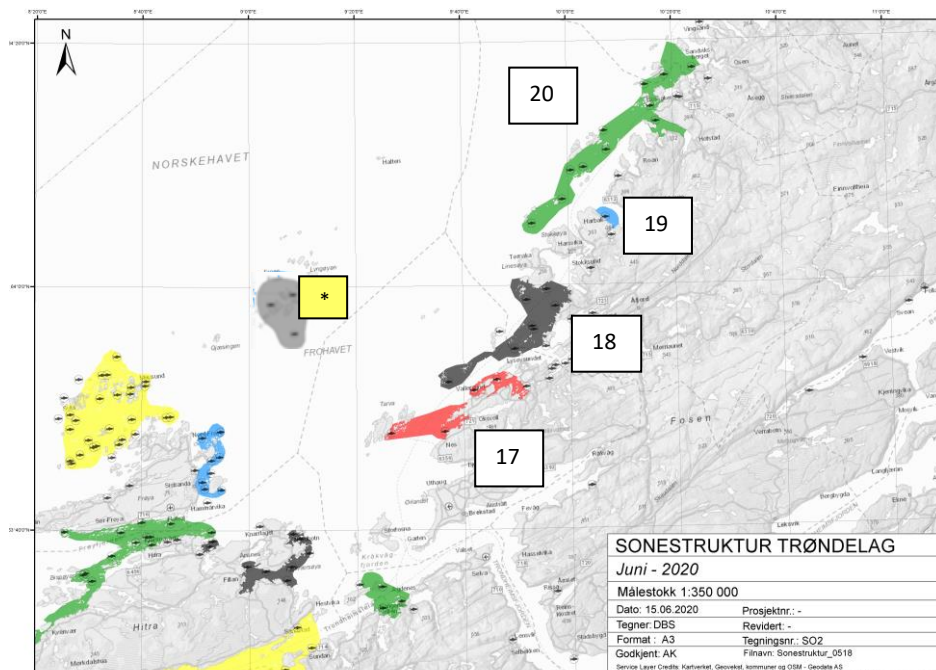

C: Fosen

Blått= Brakk vinter/vår partall, 22 Gul= Brakk Vinter/vår oddetall Svart = Brakk vår/sommer partall

Grønt= Brakk vår/sommer oddetall. Rødt= Blandet sone, brakk på anleggsnivå *Brakk høst partall

Sone nr	Region	Sone navn	Brakkleggings-periode
17	Fosen	Bjugn	På anleggsnivå
18	Fosen	Fosen Sør	Partall: april
19	Fosen	Skjøråfjorden	Partall: februar
20	Fosen	Fosen Nord	Oddetall juni

Endringer siden sist versjon:

Ingen

Soneavtale	Versjon	Dato vedtatt	Dato utsendt
Nordmøre; Sør Fosen og Fosen	17	29.10.2020	4.11.2020