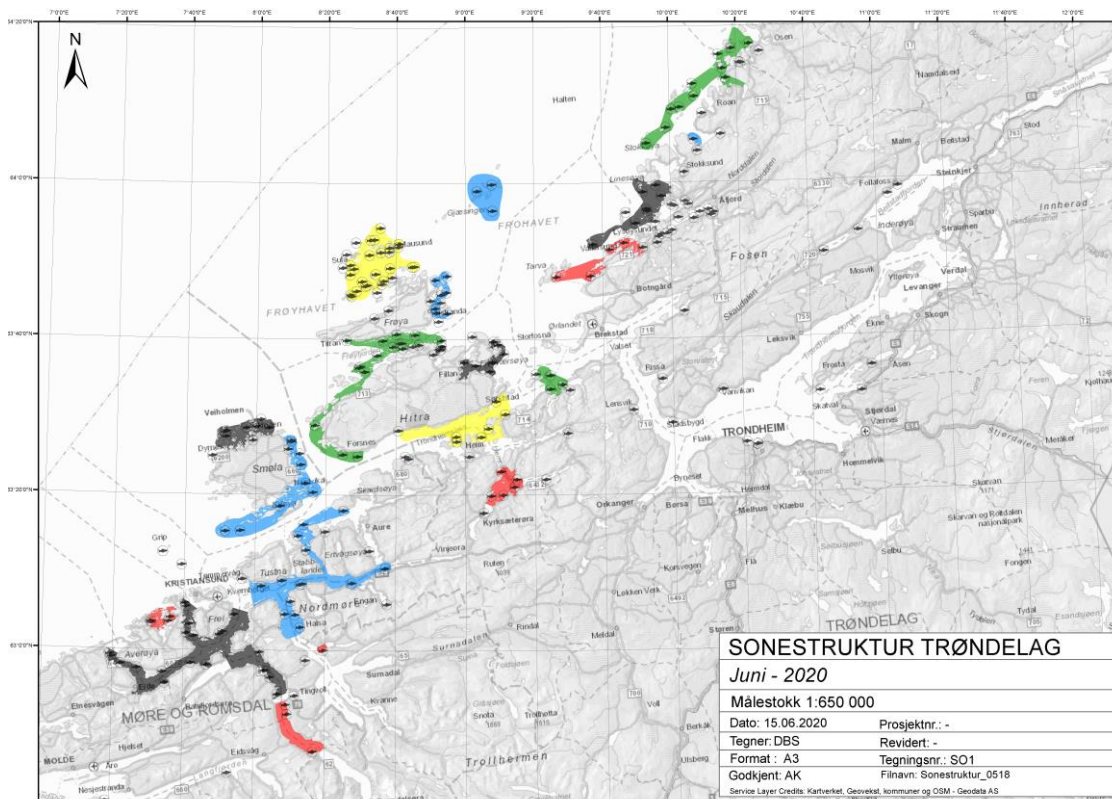

Lokalitetsliste:

Det kan forekomme avvik fra listen i dette dokumentet og listen i akvakulturregisteret, da dokumentet bare oppdateres ved endringer. Sonekartet definerer område for sone, og dersom en ny lokalitet kommer til vil den automatisk regnes å inngå i gjeldende sone.

Soneavtale	Versjon	Dato vedtatt	Dato utsendt
Nordmøre; Sør Fosen og Fosen	16.04	23.6.2020	23.06.2020

Oversiktskart

Blått= Brakk vinter/vår 16,18 Gul= Brakk Vinter/vår 17, 19 Svart = Brakk vår/sommer 16,18

Grønt= Brakk vår/sommer 17, 19. Rødt= Blandet sone, brakk på anleggsnivå

Endringer i soner siden versjon 16

Endring i brakleggingsperiode: Frøyfjorden, Knutshaug, Froan

Endringer i lokaliteter i samme soner

¹ Om mulig tilstrebes tidlig utsett på Singsholmen og Værøya for å få ut mest mulig fisk før utsett i Hemnskjel sone.

Endringer siden sist versjon:

Lokalitet Rauodden er flyttet fra Frøyfjorden til Knutshaug.