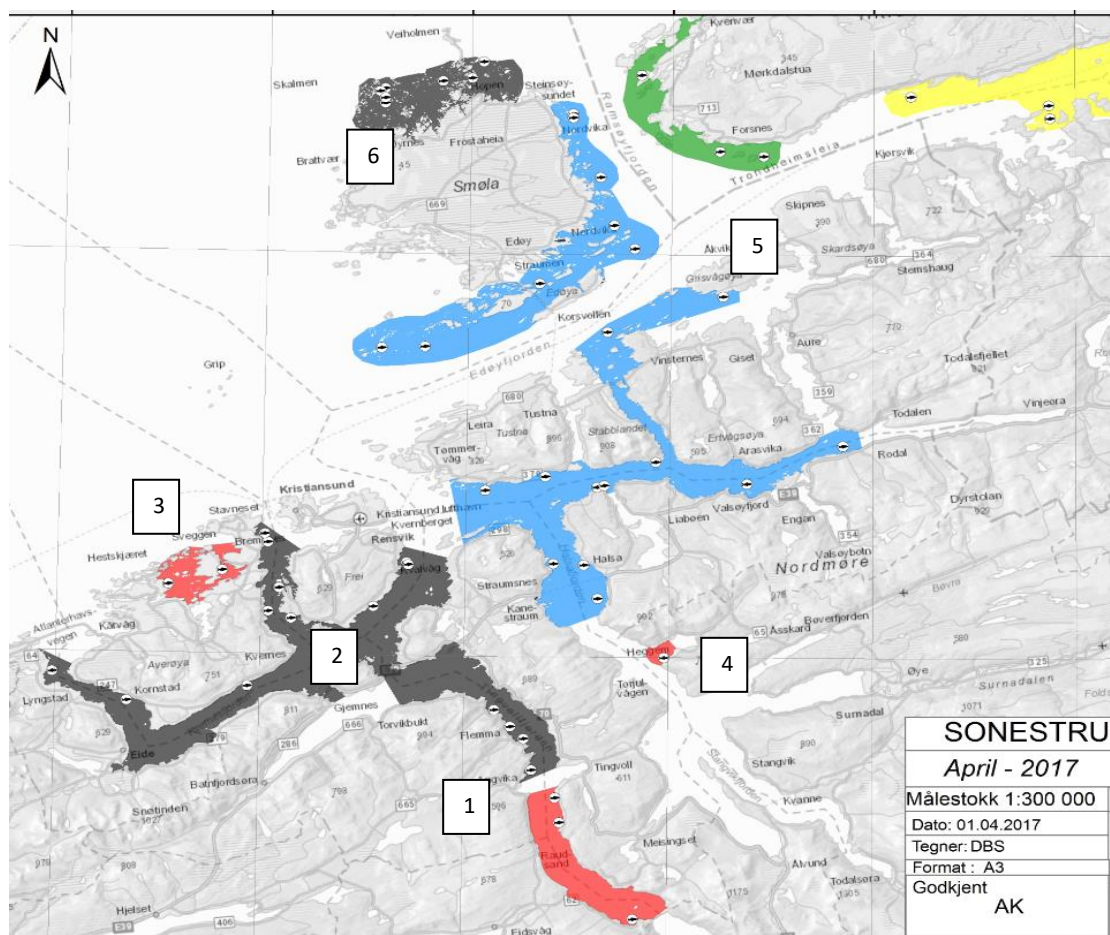

Lokalitetsliste:

Det kan forekomme avvik fra listen i dette dokumentet og listen i akvakulturregisteret, da dokumentet bare oppdateres ved endringer. Sonekartet definerer område for sone, og dersom en ny lokalitet kommer til vil den automatisk regnes å inngå i gjeldende sone.

Versjon 16.01: Smøla Nord

Versjon 16.02: Nordmøre Sør, Fjellværøy

Soneavtale	Versjon	Dato vedtatt	Dato utsendt
Nordmøre; Sør Fosen og Fosen	16.04	23.6.2020	23.06.2020

A: Nordmøre:

Blått= Brakk vinter/vår 20, 22 Gul= Brakk Vinter/vår 19,21 Svart = Brakk vår/sommer 20, 22

Grønt= Brakk vår/sommer 19, 21. Rødt= Blandet sone, brakk på anleggsnivå

Sone nr.	Region	Sone navn	Brakkleggings-periode
1	Nordmøre	Tingvoll	På anleggsnivå
2	Nordmøre	Nordmøre sør	Mai 2020*
3	Nordmøre	Averøya	På anleggsnivå
4	Nordmøre	Bøfjorden	På anleggsnivå
5	Nordmøre	Nordmøre Nord	Desember 2019 ^{1,2}
6	Nordmøre	Smøla Nord	2020: juli. Deretter gjelder april inntil annet avtales

¹ Tidligst utsett Reiråklakken er en måned etter at Suholmen er tømt for fisk

² Det tilstrebes at tidlige utsett (utsett som kommer før Nordmøre Sør er tom for fisk) settes ut lengst nord/nordøst i sonen