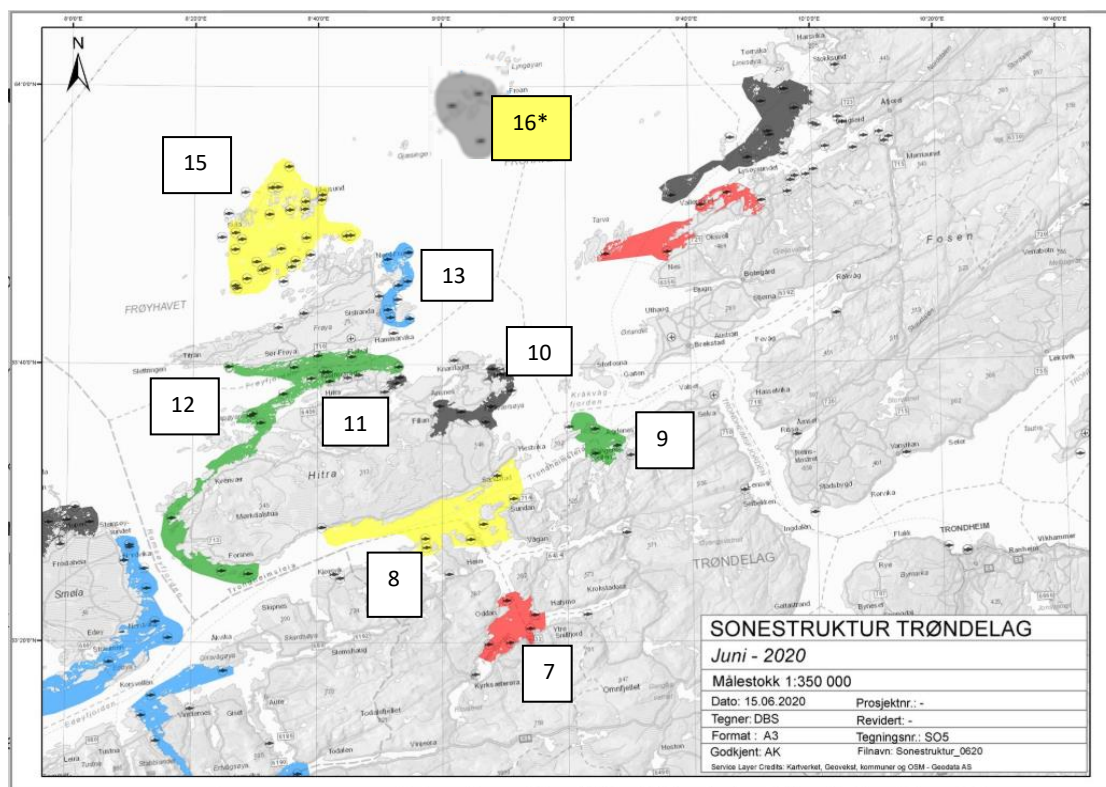

B: Sør Fosen

Blått= Brakk vinter/vår 20, 22 Gul= Brakk Vinter/vår 19,21 Svart = Brakk vår/sommer 20, 22

Grønt= Brakk vår/sommer 19, 21. Rødt= Blandet sone, brakk på anleggsnivå. Sone 16: Brakk høst 20

Sone nr	Region	Sone navn	Brakkleggings-periode
7	Sør-Fosen	Hemne	På anleggsnivå
8	Sør-Fosen	Hemnskjel	Oddetall: 20.jan - 20.feb
9	Sør-Fosen	Kongensvoll	Oddetall: Juni 2019
10	Sør-Fosen	Fjellværøy	2020: Juni / Videre Partall; 15 juni – 15 juli.
11	Sør-Fosen	Knutshaug	Partall: 20. mai – 20. juni
12	Sør-Fosen	Frøyfjorden	Oddetall: juni¹
13	Sør-Fosen	Frøya Øst	Oddetall: Desember
15	Sør-Fosen	Frøya Nord	Partall des. 20 – 20 jan. 21
16	Sør-Fosen	Froan	Partall 20.sept-20.okt

¹ Om mulig tilstrebes tidlig utsett på Singsholmen og Værøya for å få ut mest mulig fisk før utsett i Hemnskjel sone.

Endringer siden sist versjon:

Lokalitet Rauodden er flyttet fra Frøyfjorden til Knutshaug.

Brakkleggingstid Knutshaug endret fra 20. mai til 20. juni

Ver 16.02: Endring i brakkleggingstidspunkt for sone Fjellværøy for 2020, endret til juni

Ver 16.03: Endring i brakkleggingstidspunkt for sone Froan fra oddetall april til partall 20.sept-20.okt

Soneavtale	Versjon	Dato vedtatt	Dato utsendt
Nordmøre; Sør Fosen og Fosen	16.04	23.6.2020	23.06.2020