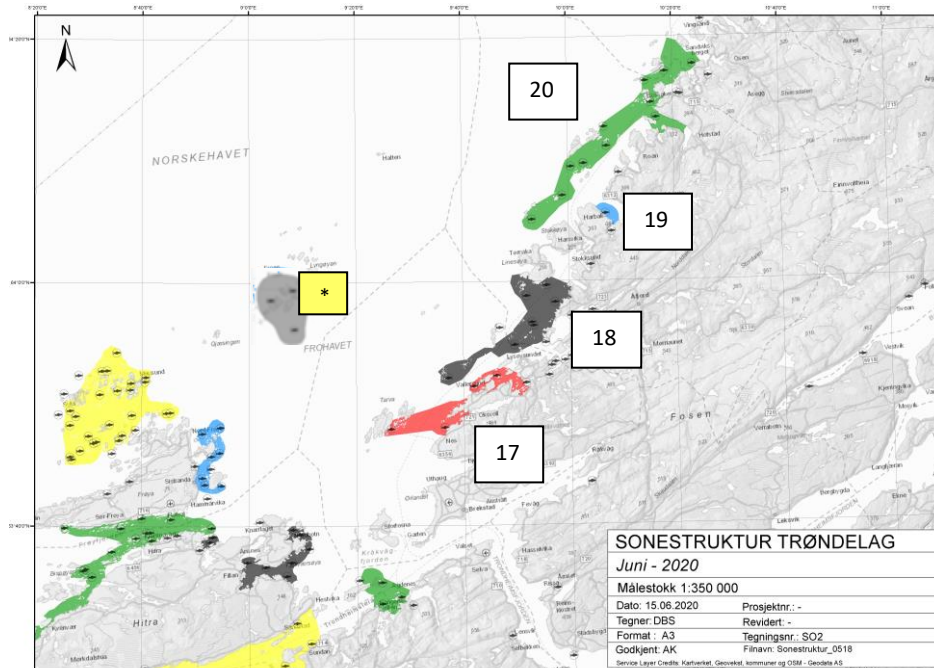

¹ Om mulig tilstrebes tidlig utsett på Singsholmen og Værøya for å få ut mest mulig fisk før utsett i Hemnskjel sone.

Endringer siden sist versjon:

Lokalitet Rauodden er flyttet fra Frøyfjorden til Knutshaug.

Soneavtale	Versjon	Dato vedtatt	Dato utsendt
Nordmøre; Sør Fosen og Fosen	16.04	23.6.2020	23.06.2020

Soneavtale	Versjon	Dato vedtatt	Dato utsendt
Nordmøre; Sør Fosen og Fosen	16.04	23.6.2020	23.06.2020

Lokalitetsliste Sør-Fosen

C: Fosen

Blått= Brakk vinter/vår 20, 22 Gul= Brakk Vinter/vår 19,21 Svart = Brakk vår/sommer 20, 22

Grønt= Brakk vår/sommer 19, 21. Rødt= Blandet sone, brakk på anleggsnivå *Brakk høst 20

Sone nr	Region	Sone navn	Brakkleggings-periode
17	Fosen	Bjugn	På anleggsnivå
18	Fosen	Fosen Sør	Partall: april
19	Fosen	Skjørafjorden	Partall: februar
20	Fosen	Fosen Nord	2019: mai / fra 2021: Oddetall juni