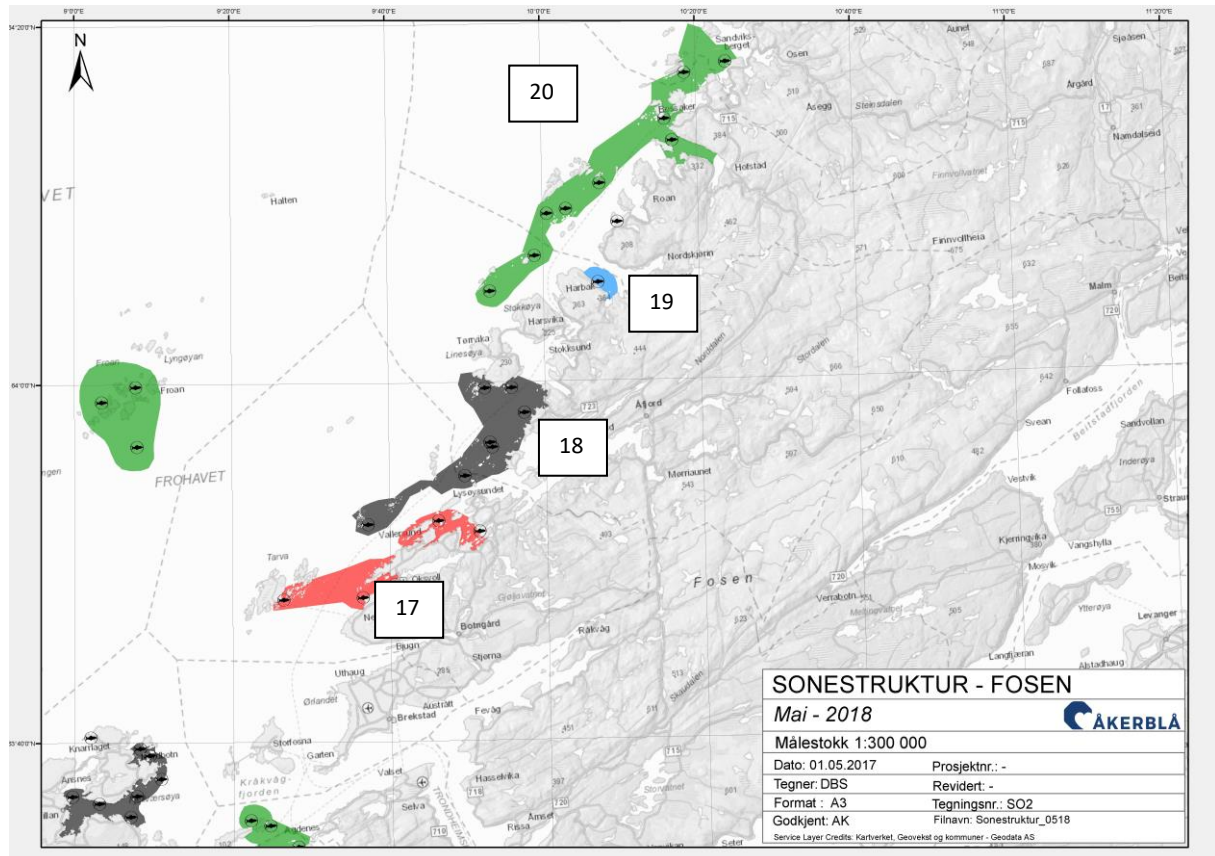

Lokalitetsliste Sør-Fosen

C: Fosen

Blått= Brakk vinter/vår 16,18 Gul= Brakk Vinter/vår 17, 19 Svart = Brakk vår/sommer 16,18

Grønt= Brakk vår/sommer 17, 19. Rødt= Blandet sone, brakk på anleggsnivå

Sone nr	Region	Sone navn	Brakkleggings-periode
17	Fosen	Bjugn	På anleggsnivå
18	Fosen	Fosen Sør	Partall: april
19	Fosen	Skjørafjorden	Partall: februar
20	Fosen	Fosen Nord	2019: mai / fra 2021: Oddetall juni

Endringer siden sist versjon:

Ingen

Soneavtale	Versjon	Dato vedtatt	Dato utsendt
Nordmøre; Sør Fosen og Fosen	16.01	25.3.2020	25.3.2020