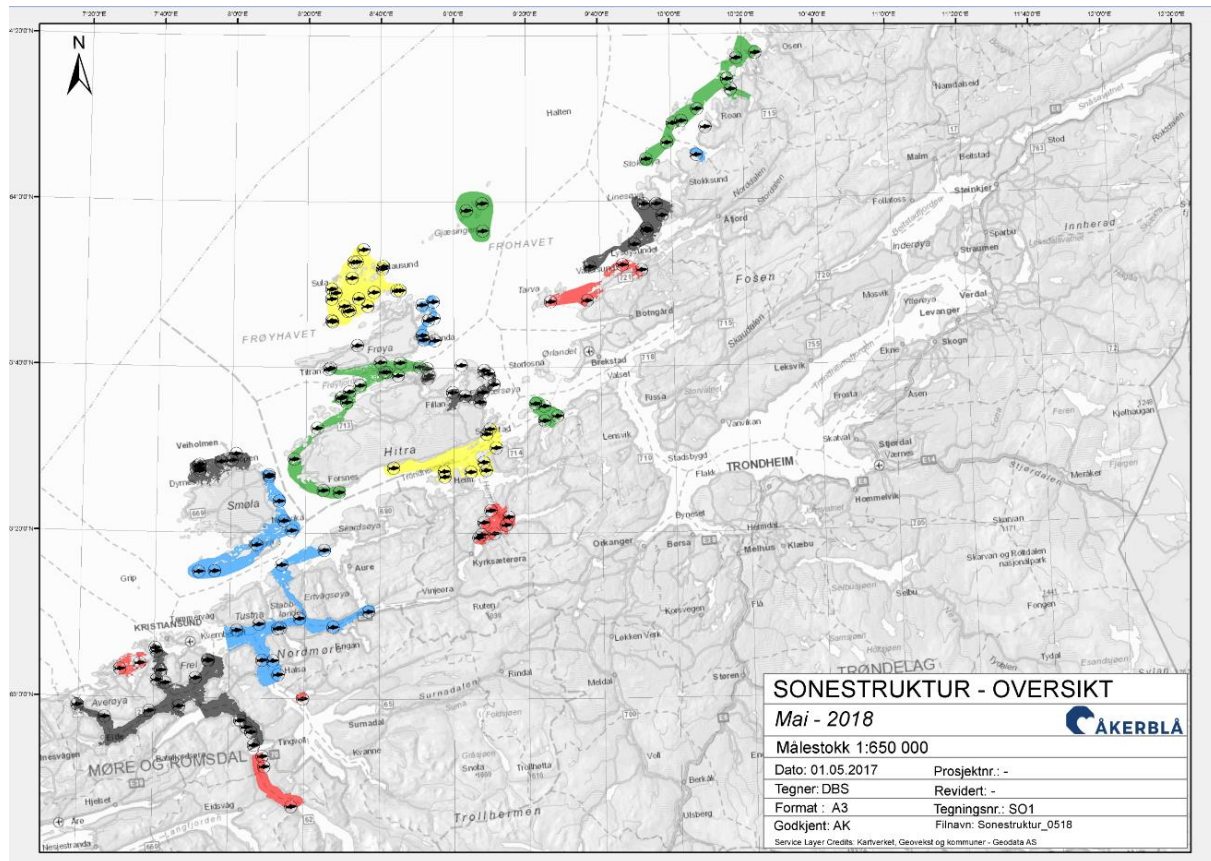

Oversiktskart

Blått= Brakk vinter/vår 16,18 Gul= Brakk Vinter/vår 17, 19 Svart = Brakk vår/sommer 16,18

Grønt= Brakk vår/sommer 17, 19. Rødt= Blandet sone, brakk på anleggsnivå

Endringer i soner siden versjon 16

Endring i brakleggingsperiode: Frøyfjorden, Knutshaug

Endringer i lokaliteter i samme soner

Soneavtale	Versjon	Dato vedtatt	Dato utsendt
Nordmøre; Sør Fosen og Fosen	16.01	25.3.2020	25.3.2020