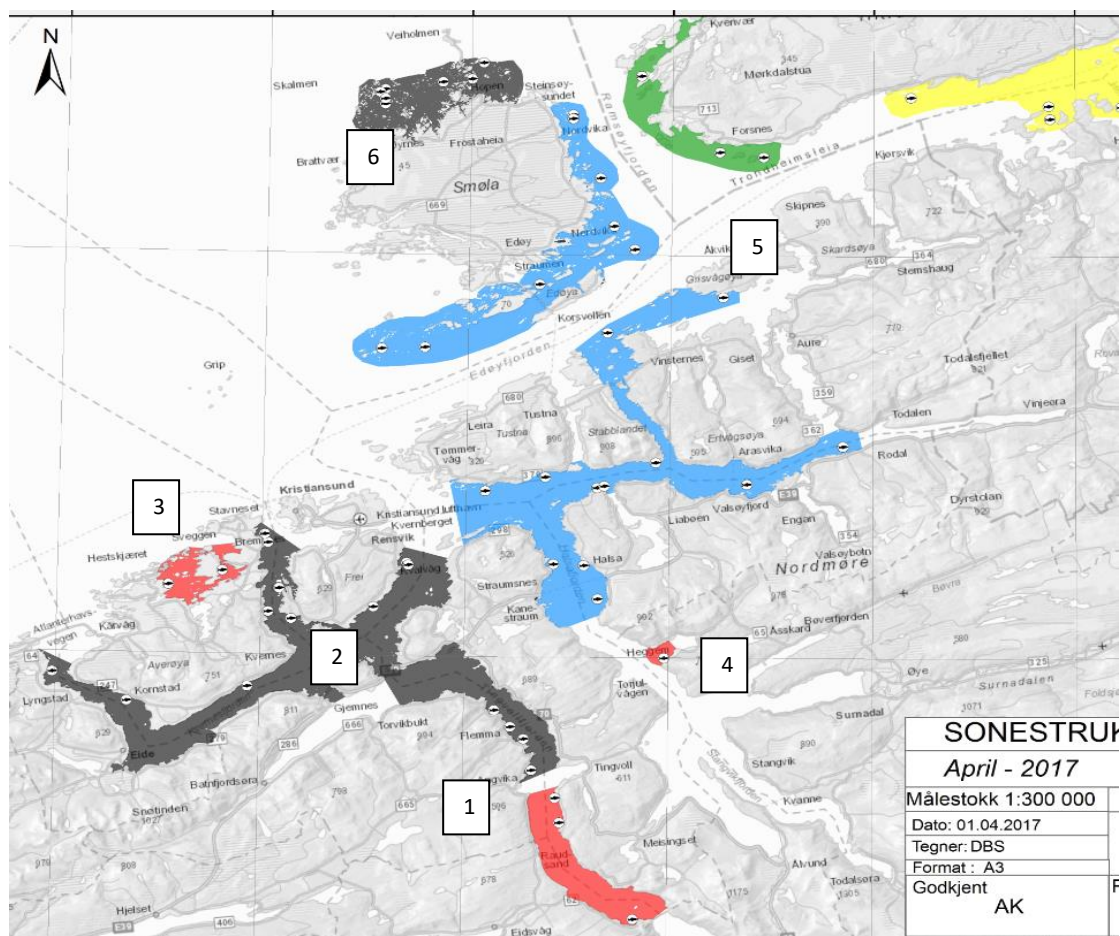

A: Nordmøre:

Blått= Brakk vinter/vår 16,18 Gul= Brakk Vinter/vår 17, 19 Svart = Brakk vår/sommer 16,18
Grønt= Brakk vår/sommer 17, 19. Rødt= Blandet sone, brakk på anleggsnivå

Sone nr.	Region	Sone navn	Brakkleggings-periode
1	Nordmøre	Tingvoll	På anleggsnivå
2	Nordmøre	Nordmøre sør	Mai 2020
3	Nordmøre	Averøya	På anleggsnivå
4	Nordmøre	Bøfjorden	På anleggsnivå
5	Nordmøre	Nordmøre Nord	Desember 2019^{1,2}
6	Nordmøre	Smøla Nord	2020: juli. Deretter gjelder april inntil annet avtales

¹ Tidligst utsett Reiråklakken er en måned etter at Suholmen er tømt for fisk

² Det tilstrebes at tidlige utsett (utsett som kommer før Nordmøre Sør er tom for fisk) settes ut lengst nord/nordøst i sonen

Endringer siden sist versjon

Sone Smøla Nord endrer brakkleggingsperiode fra april til juli 2020. Gjelder kun 2020, deretter tilbakeføres april inntil annet ev. avklares mellom aktørene.

Soneavtale	Versjon	Dato vedtatt	Dato utsendt
Nordmøre; Sør Fosen og Fosen	16.01	25.3.2020	25.3.2020