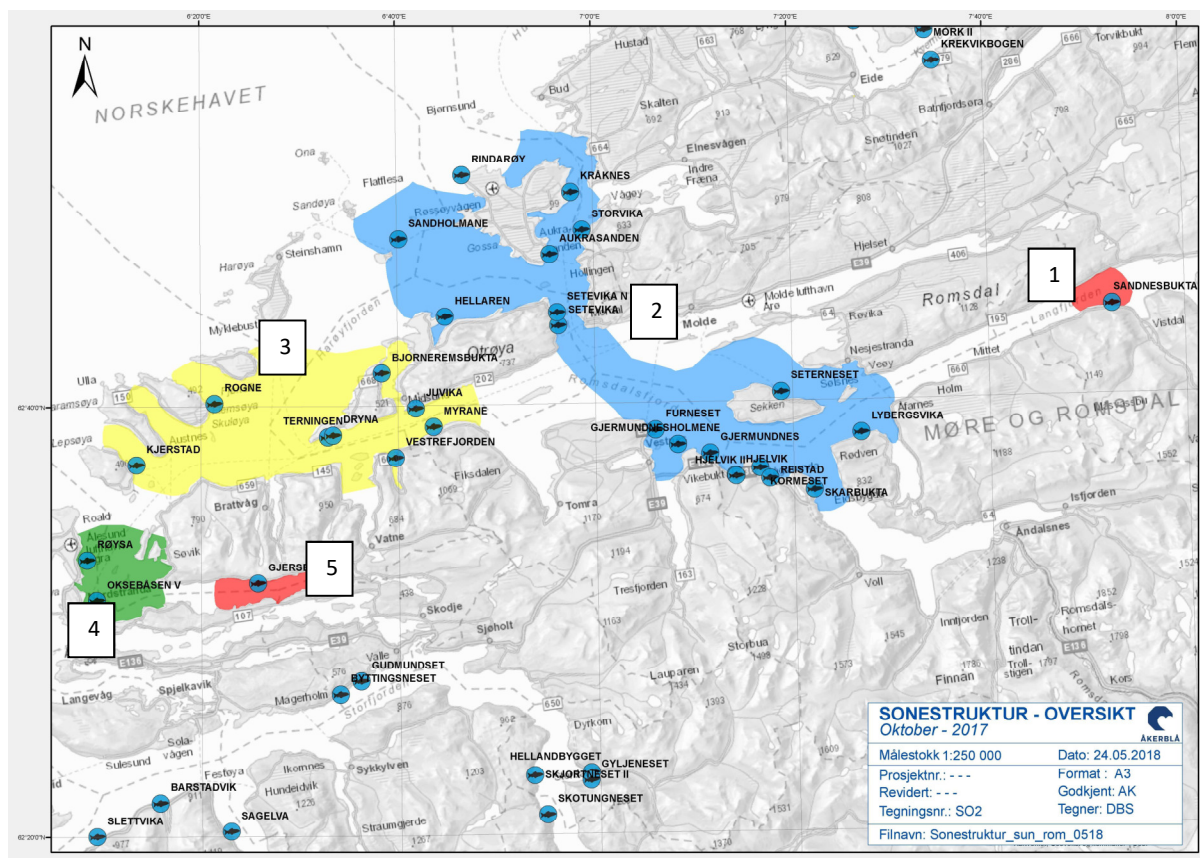

Sone Romsdal og Sunnmøre Nord:

Blått= Brakk vinter/vår 20, 22 Gul= Brakk Vinter/vår 19, 21

Grønt= Brakk vår/sommer 19, 21. Rødt= Blandet sone, brakk på anleggsnivå

Sone nr.	Region	Sone navn	Brakkleggings-periode
1	Romsdalen og Sunnmøre Nord	Langfjorden	På anleggsnivå
2	Romsdalen og Sunnmøre Nord	Molde	Felles brakklegging februar 2020
3	Romsdalen og Sunnmøre Nord	Misund	Felles brakklegging februar 2021
4	Romsdalen og Sunnmøre Nord	Giske	Felles brakklegging juni 2021
5	Romsdalen og Sunnmøre Nord	Sunnmøre Nord	På anleggsnivå

Soneavtale	Versjon	Dato vedtatt	Dato utsendt
Romsdal og Sunnmøre Nord	13.0	24.05.18	18.11.2019